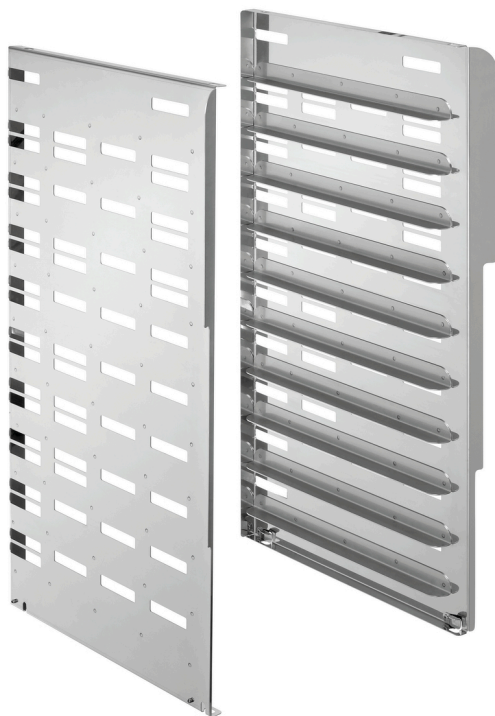

## Steunrails MCHC6040-10

- ▶ Ontworpen voor
  - ✓ Convection-oven MC6040-8
  - ✓ Convection-oven HC6040-8

### Beschrijving

Voor meer capaciteit in de bakkamer. Met de steunrails wordt het aantal inschuifelementen van de convection-oven 6040-8 verhoogd tot 10. Zo kunnen per keer twee platen meer gebakken worden.

### Kenmerken

- Formaat roosters: 600 x 400 mm
- Aantal roosters: 10
- Materiaal: Roestvrij staal
- Belangrijke aanwijzing: -
- Naar verwachting vanaf ca. week leverbaar vanaf magazijn Salzkotten: 31 / 2022
- Afstand tussen de roosters: 72 mm
- Ontworpen voor: Convection-oven MC6040-8  
Convection-oven HC6040-8
- Afmetingen: B 440 x D 770 x H 60 mm
- Gewicht: 9 kg