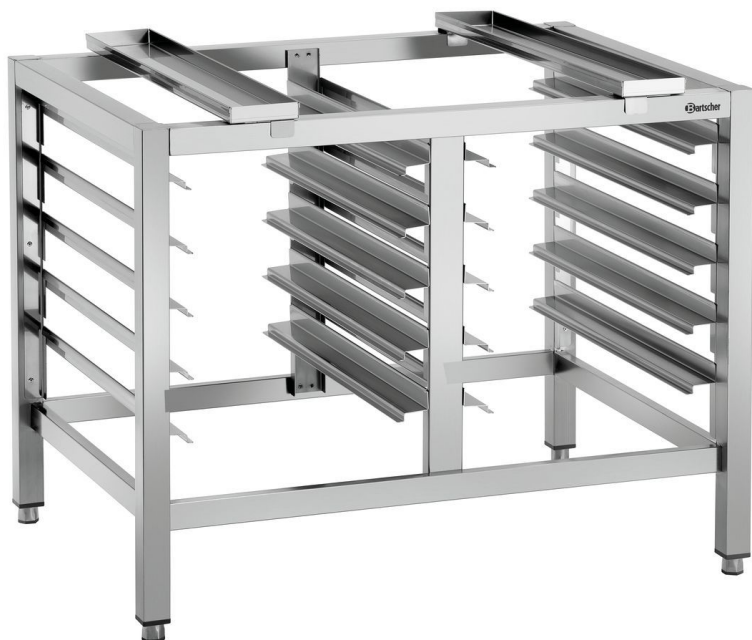

## Подставка Silversteam 6040

- ▶ Количество вставок: 10
- ▶ Вид вставки: в продольном направлении
- ▶ Формат вставки: 1/1 GN
  - ✓ 1/1 GN
  - ✓ 600 x 400 мм

### Описание

Форматы в соответствии со стандартами для гастрономии и пекарен— прочная подставка для пароконвектомата формата 1/1 GN серий Silversteam вмещает 10 решеток или листов формата 1/1 GN или 600 x 400 согласно стандарту для пекарен.

### Особенности

- Материал: CNS 18/10
- Цвет: Серебристый
- Вид вставки: Вдоль
- Количество вставок: 10
- Формат вставки: 1/1 GN
- Основание: 600 x 400 мм
- Ножки с регулированием по высоте: нет
- Регулировка высоты: да
- Важная информация: 745 мм до 790 мм
- Габариты: -
- вес: Ш 950 x Г 700 x В 745 мм
- вес: 24 кг