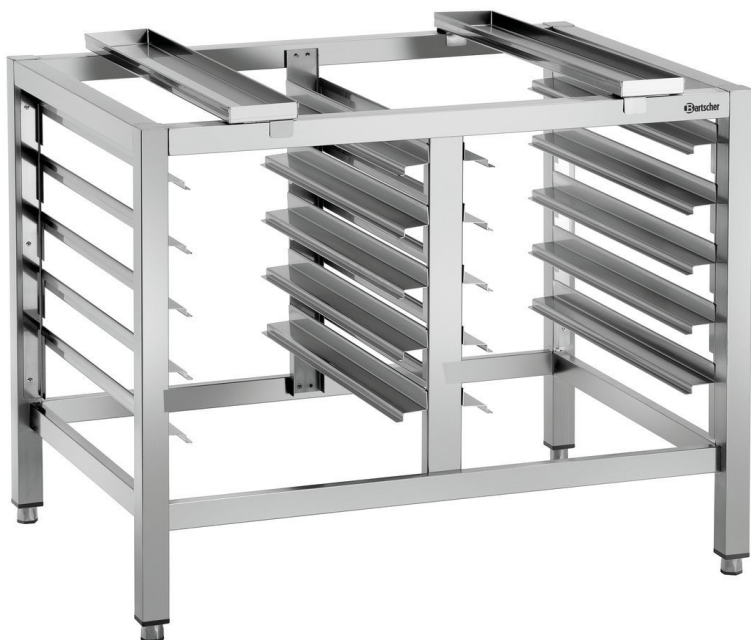

Onderstel Silversteam 6040

- ▶ Aantal insteekmodules: 10
- ▶ Soort insteekmodules: langwerpig
- ▶ Formaat insteekmodules: 1/1 GN
 - ✓ 1/1 GN
 - ✓ 600 x 400 mm

Beschrijving

Gastronorm en bakkerijnorm - Het robuuste onderstel voor combi-steamers 1/1 GN van de serie Silversteam biedt ruimte voor 10 roosters en platen in 1/1 GN- of in 600x400-bakkerijnorm-formaat.

Kenmerken

- Materiaal: CNS 18/10
- Kleur: Zilver
- Soort roosters: Lengterichting
- Aantal roosters: 10
- Formaat roosters: 1/1 GN
600 x 400 mm
- Onderste schap: Nee
- Voeten in hoogte verstelbaar: Ja
- Hoogte verstelbaar: 745 mm tot 790 mm
- Belangrijke aanwijzing: -
- Afmetingen: B 950 x D 700 x H 745 mm
- Gewicht: 24 kg