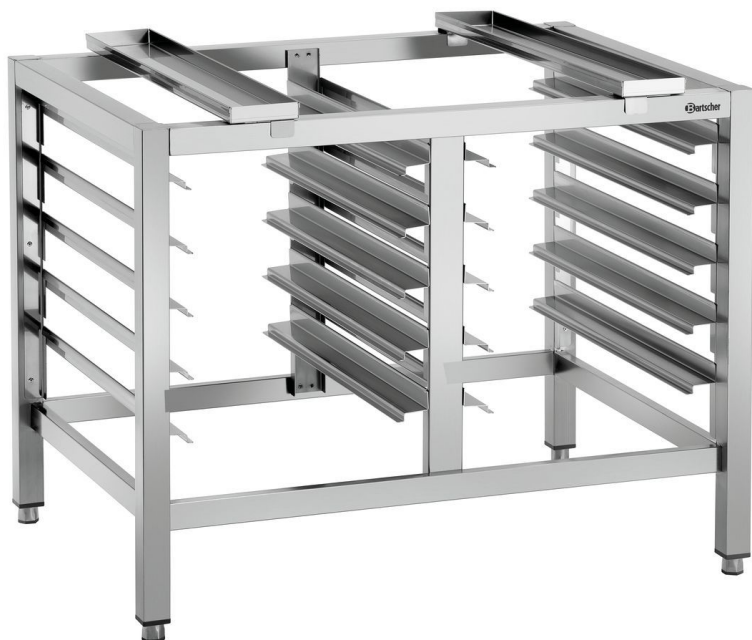

## Sottotelaio Silversteam 6040

- ▶ Numero di ripiani: 10
- ▶ Tipo di ripiani: longitudinali
- ▶ Formato dei ripiani: Gn 1/1
  - ✓ GN 1/1
  - ✓ 600 x 400 mm

### Descrizione

Gastronorm e bakerynorm: la robusta base per forni a vapore combinati GN 1/1 della serie Silversteam offre spazio per 10 griglie e vassoi in formato GN 1/1 o in formato bakerynorm 600 x 400.

### Funzioni

- Materiale: CNS 18/10
- Colore: Argento
- Tipo di ripiani: Longitudinale
- Numero di inserti: 10
- Formato Inserti: 1/1 GN  
600 x 400 mm
- Ripiano base: No
- Piedini regolabili in altezza: Sì
- Altezza regolabile da: 745 mm
- Altezza regolabile fino a: 790 mm
- Nota importante: -
- Dimensioni: L 950 x P 700 x A 745 mm
- Peso: 24 Kg