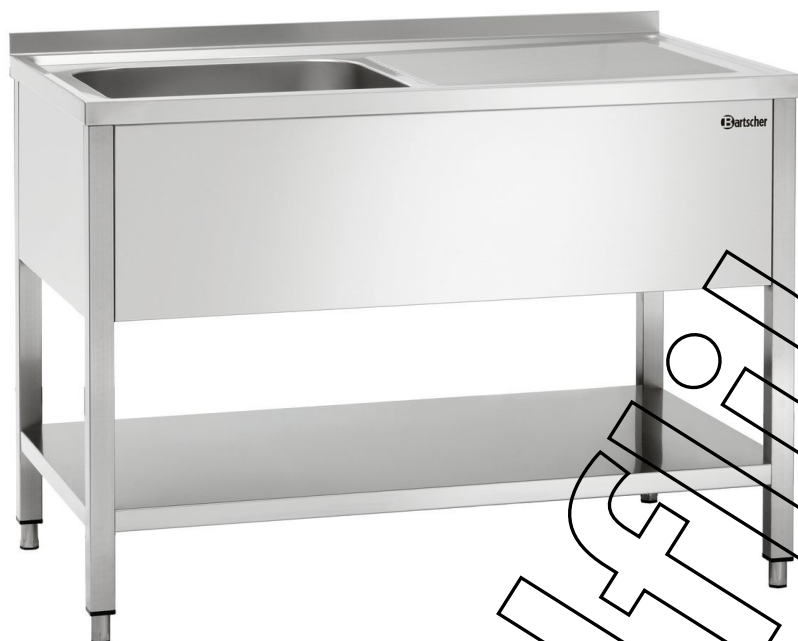

Ванна моечная 700, B1200, м. сл.

Weiter auf der

Weiter auf der

- Maße:
- Gewicht:

B 1200 x T 700 x H 850 mm
33,2 Kg

Ванна моечная 700, В1200, м. сл. Ergänzungsprodukte

Чистящее средство F1L, 2 в наборе

- Maße: B 100 x T 190 x H 260 mm
- Gewicht: 2,26 Kg

Art.-Nr. 172078
GTIN 401561373192

Трубный стояк 44/247

STAINLESS
STEEL

- Maße: B 44 x T 44 x H 247 mm
- Gewicht: 0,24 Kg

Art.-Nr. 306552
GTIN 4015613721354