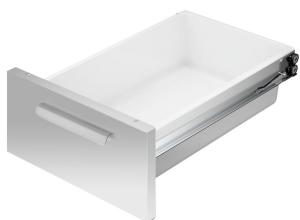

### Опис

Серія 650 - Кухонна серія для професійної кухні. Відрізняється завдяки оптимальному використанню енергії, високій потужності та простому очищенню. Завдяки модульній конструкції її легко комбінувати та змінювати при розташуванні. Пристрій повністю вироблено із хромнікелевої сталі 18/10.

#### Планка з'єднання приладів 650

- Важлива вказівка: -
- Розміри: Ш 20 x Г 575 x В 8 мм
- Вага: 0,17 кг

Артикул 110036  
GTIN 4015613215785

#### Двері 650, В400, універсальні

- Матеріал: хромонікелева сталь
- Важлива вказівка: -
- Кріплення дверей змінне: так
- Кріплення дверей: Ліворуч / праворуч
- Розміри: Ш 395 x Г 395 x В 45 мм
- Вага: 2,5 кг

#### Шухляда 650, В400, комплект з 2 шт.

- Розміри пластикової вставки: Ш 325 x Г 530 x В 150 мм
- Кількість шухляд: 2
- Комплект, що складається з: 2 шухляди
- З пластиковими вставками: так
- Стандартний формат шухляд: 1/1 GN
- Відповідно до GN: так
- Властивості: -