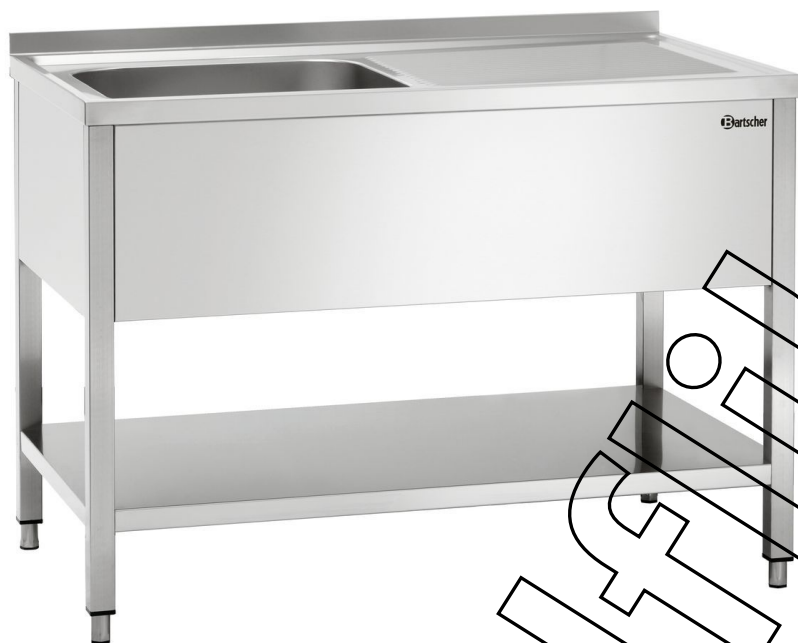

Lavello 700, B1200, 1 vasca LI

Weiter auf der

Weiter auf der

- Maße:
- Gewicht:

B 1.200 x T 700 x H 850 mm
33,2 Kg

Lavello 700, B1200, 1 vasca LI
Ergänzungsprodukte

- Maße: B 100 x T 190 x H 260 mm
- Gewicht: 2,26 Kg

Art.-Nr. 172078
GTIN 401561373192

Tubo di livello 44/247

STAINLESS
STEEL

- Maße: B 44 x T 44 x H 247 mm
- Gewicht: 0,24 Kg

Art.-Nr. 306552
GTIN 4015613721354