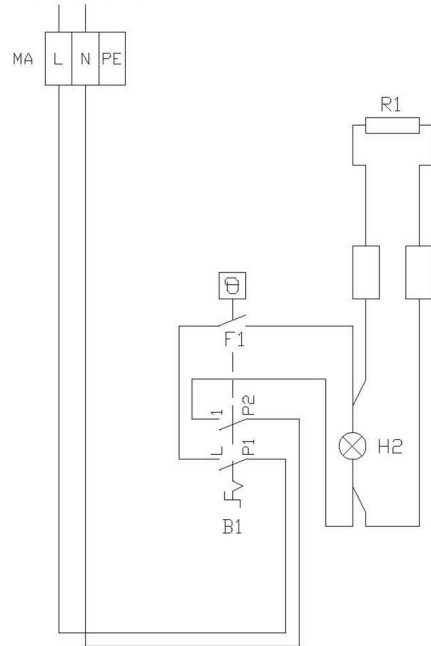

220-240VAC

220-240VAC

Mod	74EBMT 6NBM/E400 DB64E	76EBMT 6NBM/E600 DB66E
P(KW)	1,0	1,8
I(A)	4,3	7,8
U(V)	220-240	
f(Hz)	50-60	
Supply Cable	3G1mm²	

Mod	78EBMT 6NBM/E800 DB68E
P(KW)	2,0
I(A)	8,7
U(V)	220-240
f(Hz)	50-60
Supply Cable	3G1mm²

MARCATURA DEL TERMOSTATO ALTERNATIVO:  
ALTERNATIVE THERMOSTAT MARKING OF:  
BN826630230-EGD 5519619030

B1	INTERRUTTORE	INTERRUPTEUR	CUT-OFF SWITCH	EIN-AUS SCHALTER
F1	TERMOSTATO DI LAVORO	THERMOSTAT	THERMOSTAT	THERMOSTAT
H2	SPIA ARANCIO	LAMPE ORANGE	ORANGE PILOTLIGHT	ORANGE LAMPE
MA	MORSETTIERA ARRIVO LINEA	BORNES ARRIVEE LIGNE	TERMINAL BLOCK	ANSCHLUSSKLEMME
R1	RESISTENZA	RESISTANCE	HEATING ELEMENT	HEIZKORPER