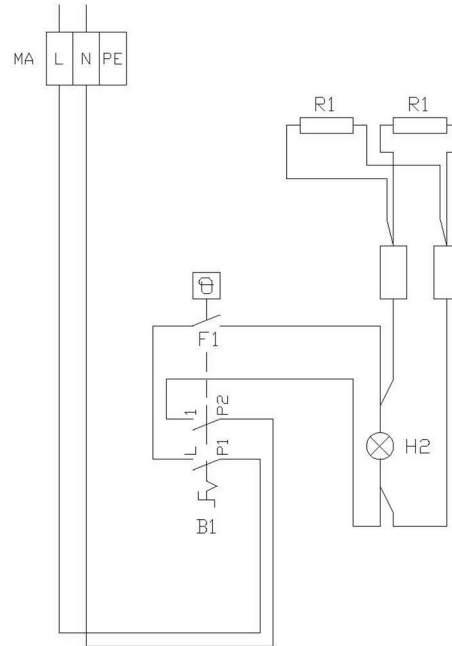

220-240VAC

220-240VAC

Mod	74EBMT 6NBM/E400 DB64E	76EBMT 6NBM/E600 DB66E
P(KW)	1,0	1,8
I(A)	4,3	7,8
U(V)	220-240	
f(Hz)	50-60	
Supply Cable	3G1mm²	

Mod	78EBMT 6NBM/E800 DB68E
P(KW)	2,0
I(A)	8,7
U(V)	220-240
f(Hz)	50-60
Supply Cable	3G1mm²

MARCATURA DEL TERMOSTATO ALTERNATIVO:  
ALTERNATIVE THERMOSTAT MARKING OF:  
BN826630230-EGD 5519619030

B1	INTERRUTTORE	INTERRUPTEUR	CUT-OFF SWITCH	EIN-AUS SCHALTER
F1	TERMOSTATO DI LAVORO	THERMOSTAT	THERMOSTAT	THERMOSTAT
H2	SPIA ARANCIO	LAMPE ORANGE	ORANGE PILOTLIGHT	ORANGE LAMPE
MA	MORSETTIERA ARRIVO LINEA	BORNES ARRIVEE LIGNE	TERMINAL BLOCK	ANSCHLUSSKLEMME
R1	RESISTENZA	RESISTANCE	HEATING ELEMENT	HEIZKORPER