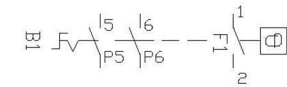

Mod	74EBMT 6NBM/E400 DB64E	76EBMT 6NBM/E600 DB66E
P(KW)	1,0	1,8
I(A)	4,3	7,8
U(V)	220-240	
f(Hz)	50-60	
Supply Cable	3G1mm²	

Mod	78EBMT 6NBM/E800 DB68E
P(KW)	2,0
I(A)	8,7
U(V)	220-240
f(Hz)	50-60
Supply Cable	3G1mm²

MARCATURA DEL TERMOSTATO ALTERNATIVO:
ALTERNATIVE THERMOSTAT MARKING OF:
BN826630230-EGD 5519619030