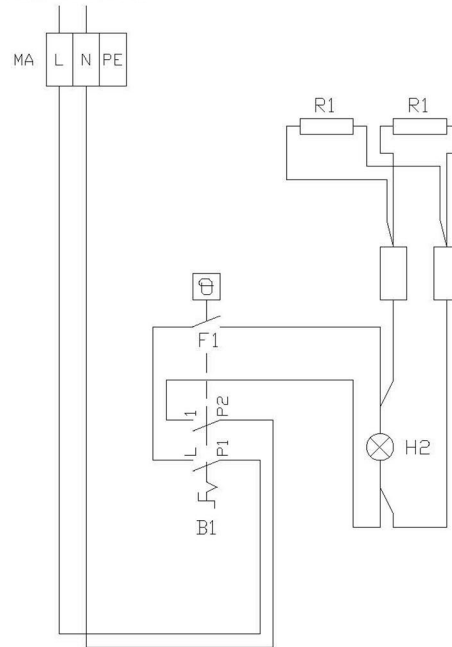

220-240VAC

220-240VAC

Mod	74EBMT 6NBM/E400 DB64E	76EBMT 6NBM/E600 DB66E
P(KW)	1,0	1,8
I(A)	4,3	7,8
U(V)	220-240	
f(Hz)	50-60	
Supply Cable	3G1mm ²	

Mod	78EBMT 6NBM/E800 DB68E
P(KW)	2,0
I(A)	8,7
U(V)	220-240
f(Hz)	50-60
Supply Cable	3G1mm ²

MARCATURA DEL TERMOSTATO ALTERNATIVO:
ALTERNATIVE THERMOSTAT MARKING OF:
BN826630230-EGD 5519619030

B1	INTERRUTTORE	INTERRUPTEUR	CUT-OFF SWITCH	EIN-AUS SCHALTER
F1	TERMOSTATO DI LAVORO	THERMOSTAT	THERMOSTAT	THERMOSTAT
H2	SPIA ARANCIO	LAMPE ORANGE	ORANGE PILOTLIGHT	ORANGE LAMPE
MA	MORSETTIERA ARRIVO LINEA	BORNES ARRIVEE LIGNE	TERMINAL BLOCK	ANSCHLUSSKLEMME
R1	RESISTENZA	RESISTANCE	HEATING ELEMENT	HEIZKORPER