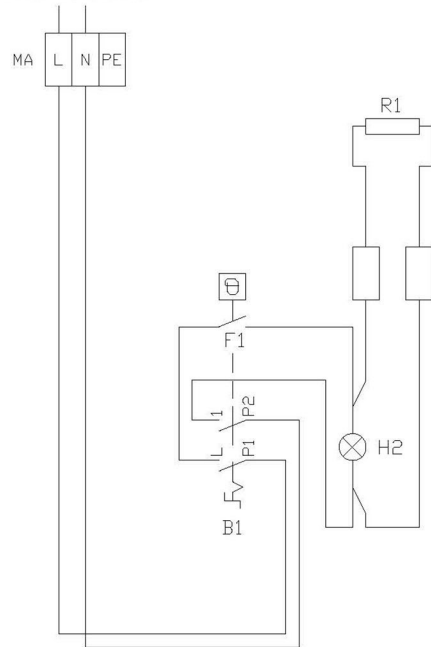

220-240VAC

220-240VAC

Mod	74EBMT 6NBM/E400 DB64E	76EBMT 6NBM/E600 DB66E
P(KW)	1,0	1,8
I(A)	4,3	7,8
U(V)	220-240	
f(Hz)	50-60	
Supply Cable	3G1mm ²	

Mod	78EBMT 6NBM/E800 DB68E
P(KW)	2,0
I(A)	8,7
U(V)	220-240
f(Hz)	50-60
Supply Cable	3G1mm ²

MARCATURA DEL TERMOSTATO ALTERNATIVO:
ALTERNATIVE THERMOSTAT MARKING OF:
BN826630230-EGD 5519619030

B1	INTERRUTTORE	INTERRUPTEUR	CUT-OFF SWITCH	EIN-AUS SCHALTER
F1	TERMOSTATO DI LAVORO	THERMOSTAT	THERMOSTAT	THERMOSTAT
H2	SPIA ARANCIO	LAMPE ORANGE	ORANGE PILOTLIGHT	ORANGE LAMPE
MA	MORSETTIERA ARRIVO LINEA	BORNES ARRIVEE LIGNE	TERMINAL BLOCK	ANSCHLUSSKLEMME
R1	RESISTENZA	RESISTANCE	HEATING ELEMENT	HEIZKORPER