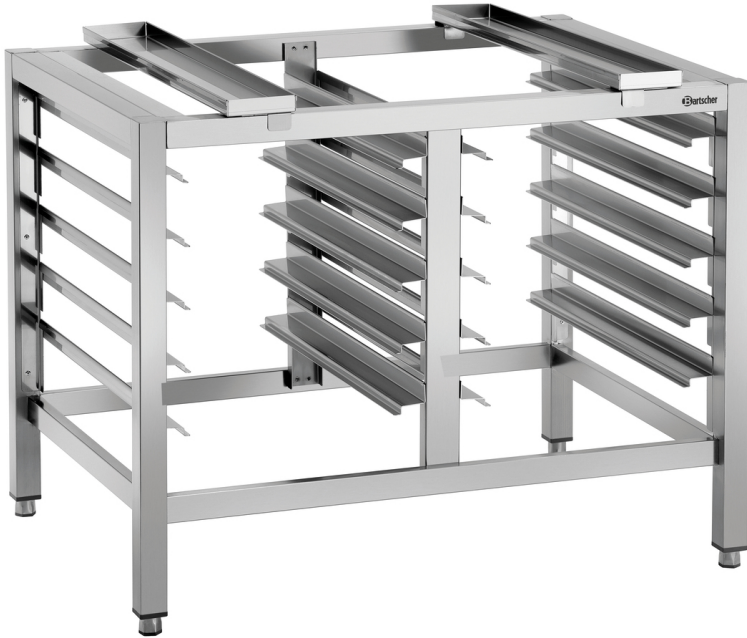

Підставка Silversteam 6040

- ▶ Кількість вставок: 10
- ▶ Вид вставок: у подовжньому напрямі
- ▶ Формат вставок: 1/1 GN
 - ✓ 1/1 GN
 - ✓ 600 x 400 мм

Опис

Стандарти Gastronorm та Bäckereinorm— міцна підставка для пароконвектомата 1/1 GN серії Silversteam розрахована на 10 решіток або листів для 1/1 GN або формату 600 x 400 згідно зі стандартом Bäckereinorm.

Особливості

- Матеріал: CNS 18/10
- Кількість вставок: 10
- Підходить для: Пароконвектомата 1/1 GN серії Silversteam
- Колір: Срібний
- Формат вставок: 1/1 GN
600 x 400 мм
- Важлива вказівка: -
- Вид вставок: Вздовж
- Основа: ні
- Ніжки з регулюванням висоти: так
- Регулюючі по висоті: 745 мм до 790 мм
- Розміри: Ш 950 x Г 700 x В 745 мм
- Вага: 24 кг