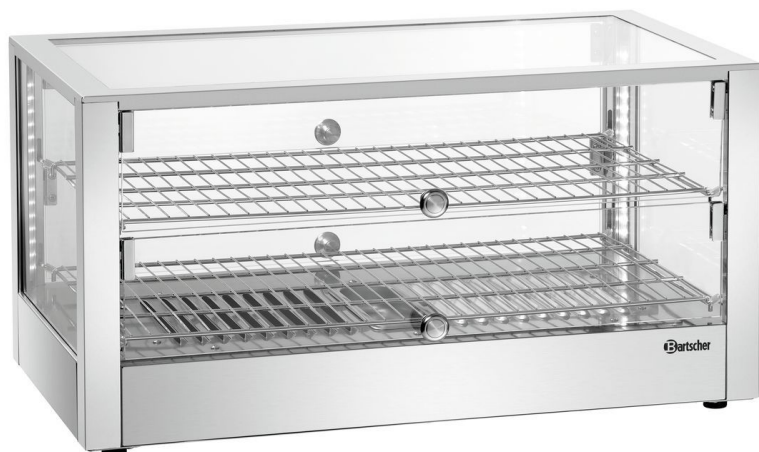

## Warmhoudvitrine 6200 2EK

▶ Tweezijdig bedienbaar tafellapparaat met praktische hedeuren en LED-verlichting

✓ LED-verlichting

▶ 1 tussenschap

✓ Afmetingen: b 620 x d 340 mm

## Beschrijving

Tweezijdig bedienbaar tafellapparaat met praktische hedeuren en LED-verlichting.

## Kenmerken

- |                                       |                      |
|---------------------------------------|----------------------|
| • Afmetingen tussenschap:             | B 620 x D 340 mm     |
| • Planchetten in hoogte verstelbaar:  | Nee                  |
| • Vermogen:                           | 1 kW   230 V   50 Hz |
| • Temperatuurbereik:                  | 30 °C tot 90 °C      |
| • Besturing:                          | Toggle<br>Knop       |
| • Inhoud:                             | 80 liter             |
| • Controlelampje:                     | Aan/Uit<br>Opwarmen  |
| • Temperatuurregeling:                | Traploos             |
| • Binnenverlichting:                  | Ja                   |
| • Verlichting:                        | LED                  |
| • Voorruit:                           | Met omgevouwen rand  |
| • Deursoort:                          | Sluitklep            |
| • Kleur:                              | Zilver               |
| • Positie van de deur:                | Aan beide zijden     |
| • Waterschaal voor luchtbevochtiging: | Ja                   |

## Warmhoudvitrine 6200 2EK

- Veiligheidsglas: Ja
- Inclusief: -
- Belangrijke aanwijzing: -
- Verwarmingssoort: Droog verwarmd
- Digitaal display: Nee
- Soort beglazing: 1-voudige beglazing  
Beglazing rondom
- Soort planchetten: Rooster, verchromd
- Aantal planchetten: 1
- Materiaal: Roestvrij staal  
Glas
- Eigenschappen: Onderste planchet: Rooster, verchromd  
Hefdeuren (B 625 x H 125 mm) met vergrendeling en stopper
- Afmetingen: B 700 x D 430 x H 365 mm
- Gewicht: 17,4 kg