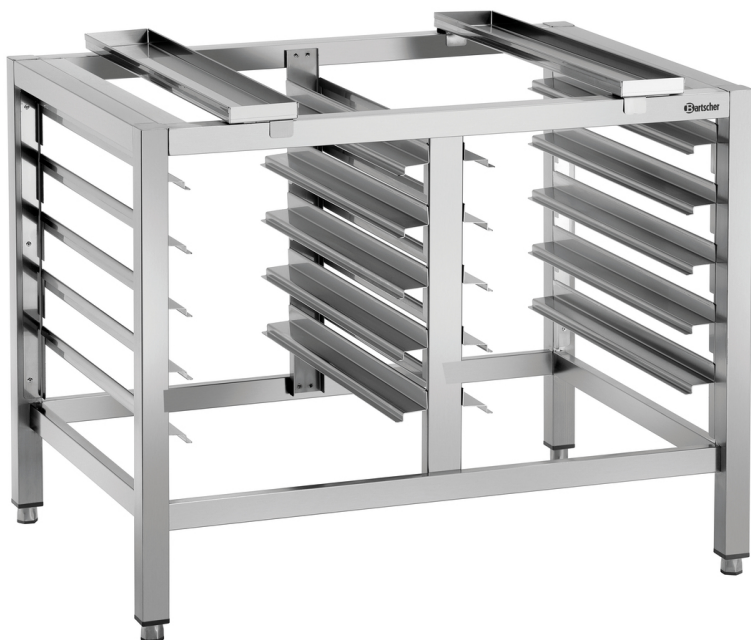

Подставка Silversteam 6040

- ▶ Количество вставок: 10
- ▶ Вид вставки: в продольном направлении
- ▶ Формат вставки: 1/1 GN
 - ✓ 1/1 GN
 - ✓ 600 x 400 мм

Описание

Форматы в соответствии со стандартами для гастрономии и пекарен— прочная подставка для пароконвектомата формата 1/1 GN серий Silversteam вмещает 10 решеток или листов формата 1/1 GN или 600 x 400 согласно стандарту для пекарен.

Особенности

- Материал: CNS 18/10
- Количество вставок: 10
- Рассчитано для: Пароконвектомат формата 1/1 GN серии Silversteam
- Цвет: Серебристый
- Формат вставки: 1/1 GN
 - 600 x 400 мм
- Важная информация: -
- Вид вставки: Вдоль
- Основание: нет
- Ножки с регулированием по высоте: да
- Регулировка высоты: 745 мм до 790 мм
- Габариты: Ш 950 x Г 700 x В 745 мм
- вес: 24 кг