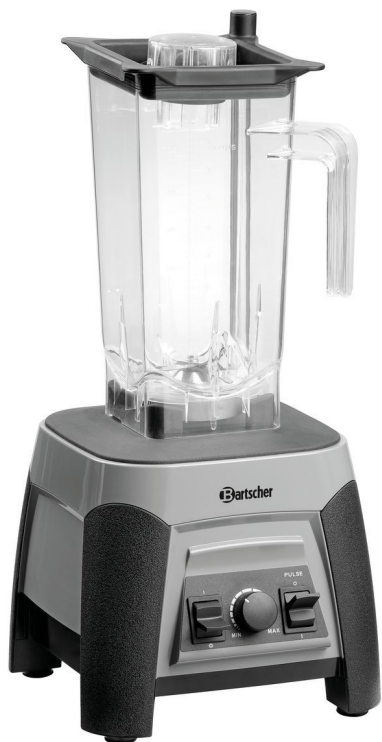

## Блендер PRO 2,5L

- ▶ Подрібнення, змішування, приготування пюре, струшування, роздрібнення
- ▶ Кількість обертів макс.: 25000 об/хвил.
- ▶ Імпульсна функція

### Опис

Сильна потужність двигуна й простота використання блендера допомагають у приготуванні смузі, супів, коктейлів, заправок та десертів.

### Особливості

- Об'єм: 2,5 л
- Модель ножа: Високоякісна сталь
- Кількість заповнення: 2 л
- Підключення: 1,5 кВт | 230 В | 50/60 Гц
- Керування: Електронний  
Клавішний перемикач  
Ручка
- Вимикач: так
- Колір: Сірий / чорна
- Запобіжний вимикач: Так
- Кількість обертів макс.: 25000 об / хв
- Імпульсна функція: так
- Підходить для: Січка  
Змішування  
Приготування пюре  
Коктейлі  
Подрібнення

## Блендер PRO 2,5L

- Ніжки: Ебоніт
- Матеріал: Пластик АБС
- Важлива вказівка: -
- Шумозахисний кожух: ні
- Властивості: Отвір для заповнення вгорі на приладі  
Інтегрований дозатор  
Нековзна основа  
Зручна ручка  
1 заглушка
- В комплекті: Ні
- Не містить бісфенолу А: Пластик
- Матеріал чаші міксеру: Регулятором швидкості обертання
- Регулювання швидкості: Ш 225 x Г 225 x В 555 мм
- Розміри: 4,5 кг
- Вага: