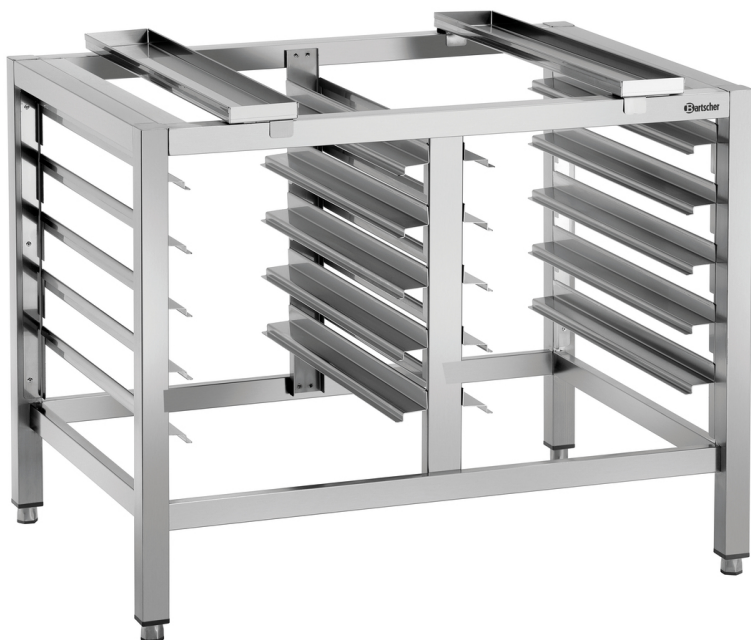

Onderstel Silversteam 6040

- ▶ Aantal insteekmodules: 10
- ▶ Soort insteekmodules: langwerpig
- ▶ Formaat insteekmodules: 1/1 GN
 - ✓ 1/1 GN
 - ✓ 600 x 400 mm

Beschrijving

Gastronorm en bakkerijnorm - Het robuuste onderstel voor combi-steamers 1/1 GN van de serie Silversteam biedt ruimte voor 10 roosters en platen in 1/1 GN- of in 600x400-bakkerijnorm-formaat.

Kenmerken

- Materiaal: CNS 18/10
- Aantal roosters: 10
- Ontworpen voor: Combistomer 1/1 GN serie Silversteam
- Kleur: Zilver
- Formaat roosters: 1/1 GN
600 x 400 mm
- Belangrijke aanwijzing: -
- Soort roosters: Lengterichting
- Onderste schap: Nee
- Voeten in hoogte verstelbaar: Ja
- Hoogte verstelbaar: 745 mm tot 790 mm
- Afmetingen: B 950 x D 700 x H 745 mm
- Gewicht: 24 kg