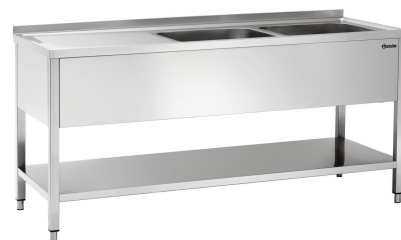

Plonge laverie 700, L1800 2bass. DR

Description

Caractéristiques

- Nombre de cuves : 2
- Matériau : Acier inoxydable
- Dimensions cuve : L 500 x P 500 x H 250 mm
- Remarque importante : -
- Contenance de la cuve : 62 litre(s)
- Surface d'égouttage : À gauche
- Pliage par dossier : 40 mm
- Protection contre les projections : Non
- Robinetterie d'évier : Aucun
- Écoulement de l'eau : 1 1/2"
- Série : -
- Type : Appareil fixe
- Propriétés : 40 mm plié
Pieds en tube carré 40 x 40 mm
Polissage Scotch-Brite
- Disponible sur demande : Modèle avec une profondeur de 600 mm
- Compris : -

► Continuer à la page suivante

Plonge laverie 700, L1800 2bass. DR

- Pieds réglables en hauteur : Oui
- Réglable en hauteur : de 850 mm à 900 mm
- Fond : Oui
- Dimensions : L 1 800 x P 700 x H 850 mm
- Poids : 54 kg

Plonge laverie 700, L1800 2bass. DR

Produits complémentaires

Nettoyant surpuissant F1L, set de 2 pcs

- Conçu pour : Les saletés tenaces, notamment dans la cuisine
- Contenance : 2 x 1 litre
- Modèle : Liquide
Hautement concentré

Code-No. 173078
GTIN 4015613731926

Tuyau vertical 44/247

- Matériau : Acier inoxydable
- Remarque importante : -
- Dimensions : L 44 x P 44 x H 247 mm
- Poids : 0,24 kg

Code-No. 306552
GTIN 4015613721354