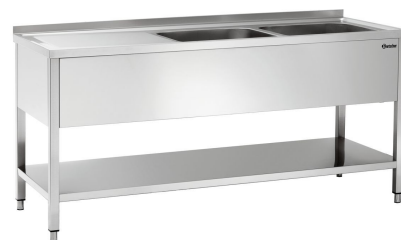

Spüle 700, B 1800, 2 Becken RE

Beschreibung

Features

- Anzahl Becken: 2
- Material: Edelstahl
- Maße Becken: B 500 x T 500 x H 250 mm
- Wichtiger Hinweis: -
- Beckeninhalt: 62 Liter
- Abtropffläche: Links
- Aufkantung: 40 mm
- Spritzschutz: Nein
- Spültischarmatur: Keine
- Wasserablauf: 1 1/2"
- Serie: -
- Typ: Standgerät
- Eigenschaften: 40 mm abgekantet
Füße aus Vierkantrohr 40 x 40 mm
Scotch-Brite-Schliff
- Auf Anfrage lieferbar: Modell mit einer Bautiefe von 600 mm
- Inklusive: -

► Weiter auf der nächsten Seite

Spüle 700, B 1800, 2 Becken RE

- Füße höhenverstellbar: Ja
- Höhenverstellbar: 850 mm bis 900 mm
- Grundboden: Ja
- Maße: B 1.800 x T 700 x H 850 mm
- Gewicht: 54 kg

Spüle 700, B 1800, 2 Becken RE Ergänzungsprodukte

Kraftreiniger F1L, 2er-Set

- Ausgelegt für: Hartnäckige Verunreinigungen, insbesondere im Küchenbereich Grill- und Kombidämpferreinigung (ohne Reinigungssystem)
- Inhalt: 2 x 1 Liter
- Ausführung: Flüssig Hochkonzentrat

Art.-Nr. 173078
GTIN 4015613731926

Standrohr 44/247

- Material: Edelstahl
- Wichtiger Hinweis: -
- Maße: B 44 x T 44 x H 247 mm
- Gewicht: 0,24 kg

Art.-Nr. 306552
GTIN 4015613721354