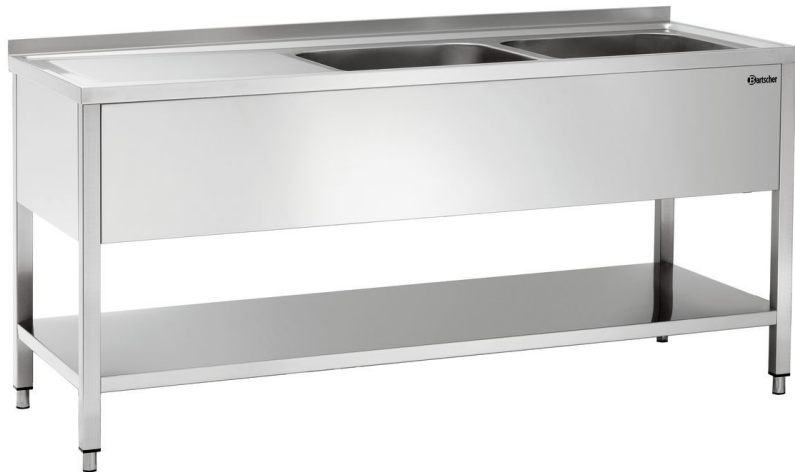

Spüle 700, B 1800, 2 Becken RE

Beschreibung

Features

- Anzahl Becken: 2
- Material: Edelstahl
- Maße Becken: B 500 x T 500 x H 250 mm
- Wichtiger Hinweis: -
- Beckeninhalt: 62 Liter
- Abtropffläche: Links
- Aufkantung: 40 mm
- Spritzschutz: Nein
- Spültischarmatur: Keine
- Wasserablauf: 1 1/2"
- Serie: -
- Typ: Standgerät
- Eigenschaften: 40 mm abgekantet
Füße aus Vierkantrohr 40 x 40 mm
Scotch-Brite-Schliff
- Auf Anfrage lieferbar: Modell mit einer Bautiefe von 600 mm
- Inklusive: -

► Weiter auf der nächsten Seite

Spüle 700, B 1800, 2 Becken RE

- Füße höhenverstellbar: Ja
- Höhenverstellbar: 850 mm bis 900 mm
- Grundboden: Ja
- Maße: B 1.800 x T 700 x H 850 mm
- Gewicht: 54 kg

Spüle 700, B 1800, 2 Becken RE Ergänzungsprodukte

Kraftreiniger F1L, 2er-Set

- Ausgelegt für: Hartnäckige Verunreinigungen, insbesondere im Küchenbereich Grill- und Kombidämpferreinigung (ohne Reinigungssystem)
- Inhalt: 2 x 1 Liter
- Ausführung: Flüssig Hochkonzentrat

Art.-Nr. 173078
GTIN 4015613731926

Standrohr 44/247

- Material: Edelstahl
- Wichtiger Hinweis: -
- Maße: B 44 x T 44 x H 247 mm
- Gewicht: 0,24 kg

Art.-Nr. 306552
GTIN 4015613721354