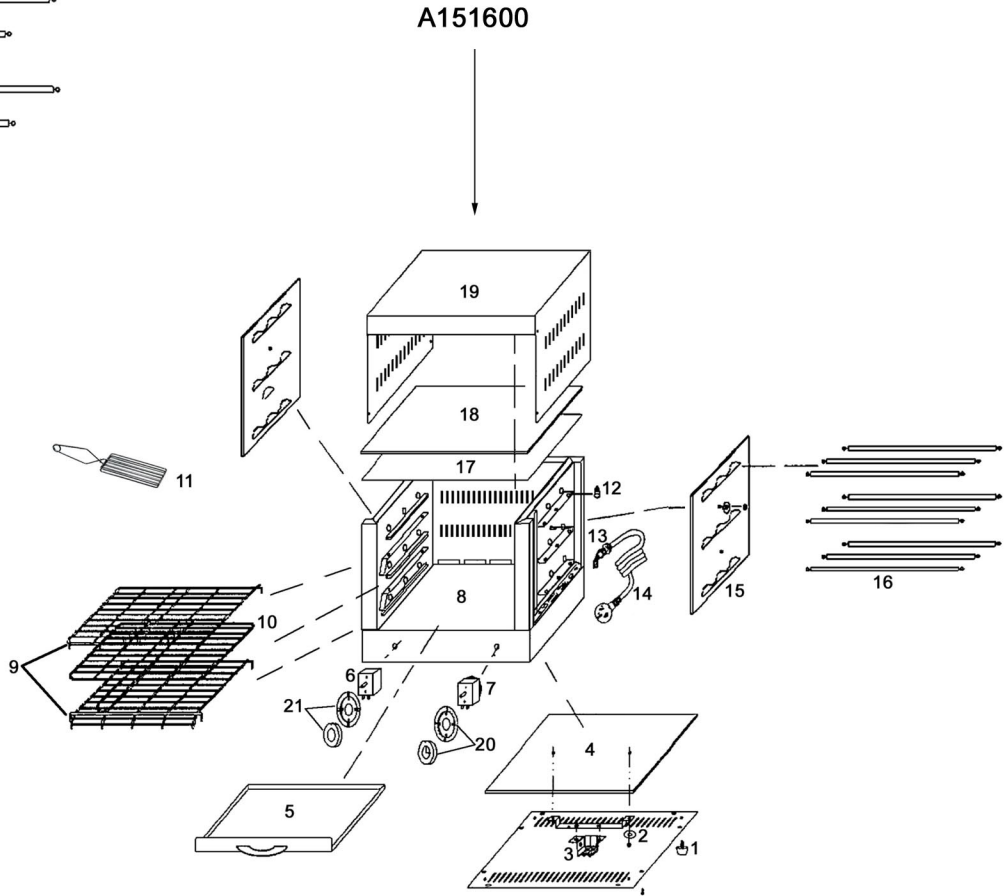

A151300

A151600

Toast- Überbackgerät  
 Artikel-Nr.: A151300, A151600

Explosionszeichnung  
 05.06.2015

Pos.	Artikelbeschreibung	Description of item	Artikel Nr./Item No.
1	Fuß, Gummi, schwarz Ø 30 x 15	Base, rubber, black Ø 30 x 15	A042567
2	Bodenplatte, außen f. A151600	Bottom plate, external f. A151600	A01516002
3	Anschlussklemme 30A	Terminal clamp 30A	A0AT93621
4	Bodenplatte, innen f. A151600	Bottom plate, internal f. A151600	A01516004
5	Fettauffangschale	Grease drip pan	A01516005
6	Wahlschalter f. A151300	Selection switch f. A151300	A040080
	Wahlschalter f. A151600	Selection switch f. A151600	A040081
7 Ersatzartikel/ replacement item	Timer 1 polig, 2 Anschlüsse, ab 05/2002	Timer, 1-pole, 2 plugs from 05/2002	A0AT93623*
	Timer 2 polig, 4 Anschlüsse ab 12/2005	Timer, 2-pole, 4 plugs from 12/2005	n.m.lieferbar/n.available
	Timer 1 polig, 2 Anschlüsse ab 01/2008-06/2018	Timer, 1-pole, 2 plugs from 01/2008-06/2018	n.m.lieferbar/n.available
	Timer ab 07/2018	Timer from 07/2018	E0301120022**
8	Boden	Bottom	Auf Anfrage/On request
9	Rost	Grid	A040896
10	Rost m. Griff	Grid w. handle	A040581
11	Brötchenzange	Roll tongs	A040894
12	Anschlussklemme, Keramik	Terminal clamo, ceramic	A040083
13	Zugentlastung	Strain relief	016240434
14	Anschlusskabel m. Stecker	Power cord w. plug	A039896
15	Isolierung seitlich f. A151300	Insulation for A151300	Auf Anfrage/On request
	Isolierung seitlich f. A151600	Insulation for A151600	E020212009016
16	Quarzröhre 30 Ohm f. A151300	Quartz tubes 30 Ohm f. A151300	A041032
	Quarzheizstab 170 Ohm f. A151600	Quartz heating rod 170 Ohm f. A151600	A015160016
17	Abdeckung oben für A151300 u. A151600	Top cover for A151300 u. A151600	E020212009011
18	Isolierung f. A151300	Insulation f. A151300	E020212009015
19	Gehäuse f. A151300	Housing f. 151300	Auf Anfrage/On request
	Gehäuse f. A151600	Housing f. 151600	E020112009001
20 Ersatzartikel/ replacement item	Knebel z. Timer bis 01/2008	Timer knob until 01/2008	A040899*
	Knebel z. Timer m. Skalenring ab 01/2008-06/2018	Timer knob w. scale ring from 01/2008-06/2018	n.m.lieferbar/n.available
	Knebel z. Timer ab 07/2018	Timer knob from 07/2018	E0301110056**
21	Knebel z. Heizungsschalter	Knob f. heating switch	A040082
o.Abb/n.pic	Bedienfeldfolie	Control panel sticker	E0303120162
*nach Abverkauf nicht mehr lieferbar/no more available after stock sold out			
**wird der Artikel E0301120022 als Ersatzartikel verwendet, muss auch der Knebel Pos. 20, Artikel-Nr. E0301110056 getauscht werden/ if article E0301120022 is used as a replacement article, then knob Pos. 20, item number E0301110056 must also be replaced			