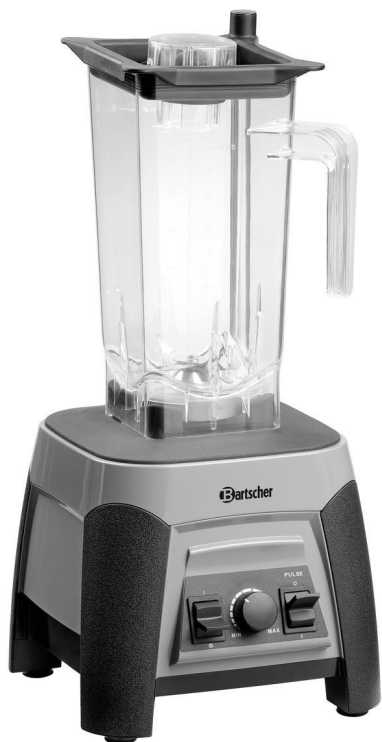

## Blender Pro 2,5L

- ▶ Hakken, mixen, pureren, shaken, klein hakken
- ▶ Toerental max.: 25000 o/min.
- ▶ Pulsfunctie

### Kenmerken

- Inhoud: 2,5 liter
- Uitvoering mes: Roestvrij staal
- Vulhoeveelheid: 2 liter
- Vermogen: 1,5 kW | 230 V | 50/60 Hz
- Besturing: Elektronisch  
Wipschakelaar  
Toggle
- Aan/Uit-schakelaar: Ja
- Kleur: Grijs / zwart
- Veiligheidsschakelaar: Ja
- Toerental max.: 25000 omwentelingen per minuut
- Puls-functie: Ja
- Ontworpen voor: Hakken  
Mixen  
Pureren  
Shaken  
Versnipperen

## Blender Pro 2,5L

- Standvoeten: hardrubber
- Materiaal: Kunststof ABS
- Belangrijke aanwijzing: -
- Geluidswerende kap: Nee
- Eigenschappen: Vulopening bovenop het apparaat  
Geïntegreerde doseerdop  
Antislip basis  
Handige greep
- Inclusief: 1 stopper
- BPA-vrij: Nee
- Materiaal mengbeker: Kunststof
- Snelheidsregeling: Via begrenzer
- Afmetingen: B 225 x D 225 x H 555 mm
- Gewicht: 4,5 kg

### Geluidwerende kap PRO 2,5l

- Ontworpen voor: Blender Pro 2,5L
- Geluiddempende mat: Ja
- Opening voor vulschacht: Ja, met sluitklep
- Opening voor kabeluitgang: Ja
- Standvoeten: 4 zuignappen
- Eigenschappen: Frontklep kan worden vastgezet
- Materiaal: Kunststof