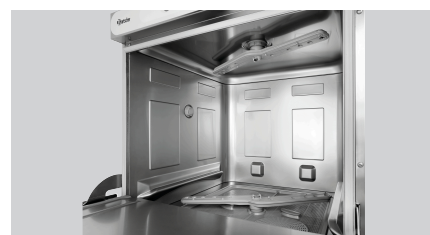

- Производительность/ч: до 60 корзин
- Время работы: 60/90/180 секунд

- Объем бака: 15 литров

- Нагрев бака: 1,4кВт
- Нагрев бойлера: 6кВт

- Насос для мощщего раствора
- Насос дозирования очистителя
- Дозирующий насос для ополаскивания
- Устройство смягчения воды
- Самоочистка

- Макс. высота стаканов: 260 мм
- Макс. высота тарелок: 270 мм

- Рекомендуем подключение горячей воды