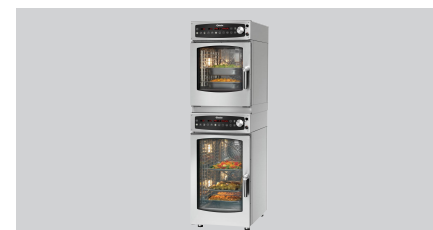

Verbindungsset Silversteam-K

► Ausgelegt für die Elektro-Kombidämpfer 1/1 GN der Serie "Bartscher Kompakt" und "Silversteam-K"

Beschreibung

Die platzsparende Lösung: Das Verbindungsset ermöglicht das Stapeln von 2 Elektro-Kombidämpfern 1/1 GN der Serie "Bartscher Kompakt" und "Silversteam-K".

Features

- Maße Rahmen: B 525 x T 735 x H 75 mm
- Kombinationsmöglichkeiten: 6 x 1/1 GN auf 6 x 1/1 GN
6 x 1/1 GN auf 10 x 1/1 GN
- Material: Edelstahl
- Wichtiger Hinweis: -
- Set bestehend aus: 1 Rahmen
4 Füße
1 Rohr und Halblech für Wrasenabzug
1 Verbindungsschlauch
Befestigungsschellen
Schrauben
- Maße: B 525 x T 735 x H 75 mm
- Gewicht: 4,8 kg