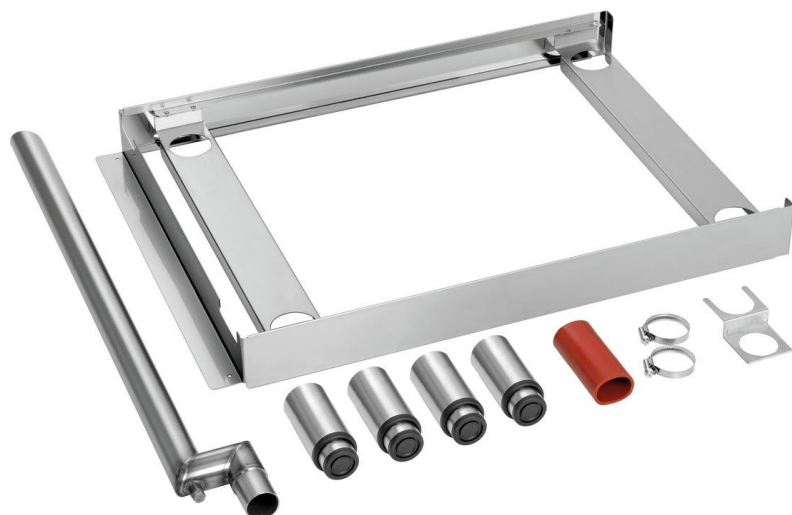

Verbindungsset Silversteam-K

► Ausgelegt für die Elektro-Kombidämpfer 1/1 GN der Serie "Bartscher Kompakt" und "Silversteam-K"

Beschreibung

Die platzsparende Lösung: Das Verbindungsset ermöglicht das Stapeln von 2 Elektro-Kombidämpfern 1/1 GN der Serie "Bartscher Kompakt" und "Silversteam-K".

Features

- Maße Rahmen: B 525 x T 735 x H 75 mm
- Kombinationsmöglichkeiten: 6 x 1/1 GN auf 6 x 1/1 GN
6 x 1/1 GN auf 10 x 1/1 GN
- Material: Edelstahl
- Wichtiger Hinweis: -
- Set bestehend aus: 1 Rahmen
4 Füße
1 Rohr und Halblech für Wrasenabzug
1 Verbindungsschlauch
Befestigungsschellen
Schrauben
- Maße: B 525 x T 735 x H 75 mm
- Gewicht: 4,8 kg