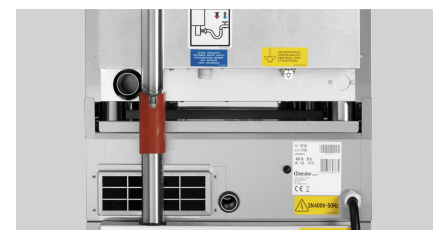

Verbindungsset Silversteam-K

► Ausgelegt für die Elektro-Kombidämpfer 1/1 GN der Serie "Bartscher Kompakt" und "Silversteam-K"

Beschreibung

Die platzsparende Lösung: Das Verbindungsset ermöglicht das Stapeln von 2 Elektro-Kombidämpfern 1/1 GN der Serie "Bartscher Kompakt" und "Silversteam-K".

Features

- Maße Rahmen: B 525 x T 735 x H 75 mm
- Kombinationsmöglichkeiten: 6 x 1/1 GN auf 6 x 1/1 GN
6 x 1/1 GN auf 10 x 1/1 GN
- Material: Edelstahl
- Wichtiger Hinweis: -
- Set bestehend aus: 1 Rahmen
4 Füße
1 Rohr und Halblech für Wrasenabzug
1 Verbindungsschlauch
Befestigungsschellen
Schrauben
- Maße: B 525 x T 735 x H 75 mm
- Gewicht: 4,8 kg