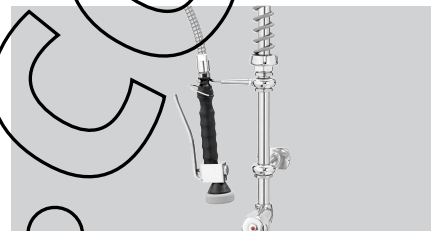

Смеситель двухвентильный 26L-1801B

- ▶ Смеситель с душем для посуды
- ✓ Расход: 16л/мин
- ✓ Регулятор струи: 26 л/мин
- ✓ Поворотный излив: 180°

Weiter auf der

Незаменим в любой моечной – практичный двухручный смеситель на одно отверстие, с пропускной способностью до 26 литров.

Weiter auf der

- Maße: B 515 x T 415 x H 1 430 mm
- Gewicht: 6,8 Kg