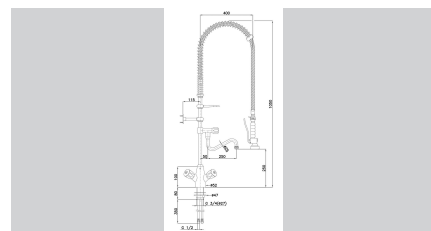

Смеситель двухвентильный 26L-1801B

- ▶ Смеситель с душем для посуды
- ✓ Расход: 16л/мин
- ✓ Регулятор струи: 26 л/мин
- ✓ Поворотный излив: 180°

Weiter auf der

Незаменим в любой моечной – практичный двухручный смеситель на одно отверстие, с пропускной способностью до 26 литров.

Weiter auf der

- Maße: B 515 x T 415 x H 1 430 mm
- Gewicht: 6,8 Kg