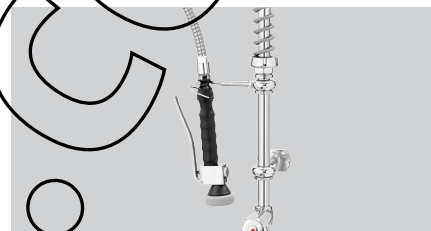

## Mélangeur avec croisillons 26L-1801B

- ▶ Robinet mélangeur avec douchette à vaisselle
- ✓ Débit : 16 litres/min.
- ✓ Aérateur : 26 litres/min.
- ✓ Bec inclinable : 180°

### Weiter auf der

Indispensable dans n'importe quelle arrière-cuisine - mitigeur à deux poignées avec monotrou pratique et un débit pouvant atteindre 26 litres.

### Weiter auf der

- Maße : B 515 x T 415 x H 1 430 mm
- Gewicht : 6,8 Kg