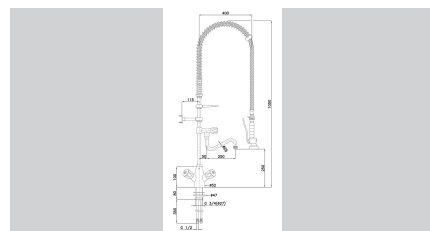

Voorspoeldouche 26L-1801B

- ▶ Mengkraan met afwasdouche
 - ✓ Uitstroomvolume: 16 liter / min.
 - ✓ Straalregelaar: 26 liter / min.
 - ✓ Zwenkkraan: 180°

Beschrijving

Onmisbaar in elke spoelkeuken - mengkraan met dubbele greep met praktische eengatsboring en een debiet tot 26 liter.

Kenmerken

- Belangrijke aanwijzing: -
- Zwenkbare kraan: 180°
- Soort kraan: Tweegreeps menger
- Uitvoering: Mengkraanunit met vaaddouche
- Montagewijze: Eengats-boring
- Ventielsoort: Roestvrijstalen klepzittingen
- Diameter bladdoorvoer: 30 - 35 mm
- Doorstroming bij 3 bar: Uitloophoeveelheid: 16 l/min.
Straalregelaar: 26 l/min
- Grepen: Metaal (EUR)
- Mondstuk met straalregelaar: 55 mm
- Eigenschappen: Geen terugslag
Instelring voor continu bedrijf
Hoge slag- en slijtagebestendigheid
Chemische weerstand over een breed temperatuurbereik
Uitstekende corrosiebestendigheid
Lage wrijvingscoëfficiënt

▶ Ga verder op de volgende pagina

Voorspoeldouche 26L-1801B

- Materiaal: Messing
- Installering: Staal
- Wateraansluiting: Aansluiting AG 1/2"
- Afmetingen: Bevestiging met draadaansluitstuk: 3/4"
1/2"
- Gewicht: B 515 x D 415 x H 1.430 mm
6,8 kg