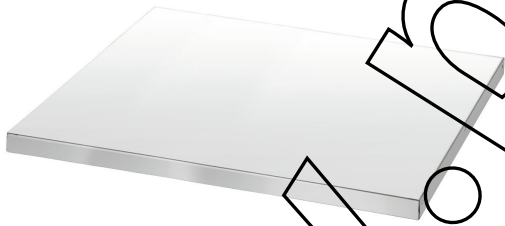

Sottostruttura aperta, 650, B700, CNS

Weiter auf der

Serie 650: una linea dedicata alla cucina professionale. Si contraddistingue per un utilizzo ottimale dell'energia, apparecchi potenti e un'elevata facilità di pulizia. Il design modulare la rende facile da combinare e variabile nella disposizione. La struttura dell'apparecchio è interamente realizzata in acciaio 18/10 al nichel-cromo.

Weiter auf der

- Maße: B 700 x T 535 x H 560 mm
- Gewicht: 12,4 Kg

Sottostruttura aperta, 650, B700, CNS
Ergänzungsprodukte

Nastro di collegamento unità 650

- Maße: B 20 x T 575 x H 8 mm
- Gewicht: 0,17 Kg

Art.-Nr. 112036
GTIN 401561321578

Porta 650, L350, universale, set di 2

CNS

- Maße: B 345 x T 395 x H 45 mm
- Gewicht: 2,15 Kg

Art.-Nr. 112027
GTIN 4015613560014

Spray per acciaio inox 500ml DS

- Maße: B 660 x T 527 x H 30 mm
- Gewicht: 2,65 Kg