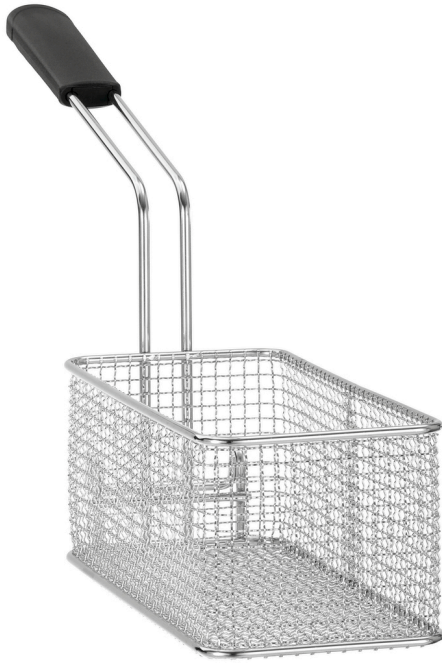

## Fritteusenkorb 700 7L

### Beschreibung

### Features

- Wichtiger Hinweis: -
- Maße Korb: B 113 x T 255 x H 111 mm
- Inhalt: 3,3 Liter
- Material: Edelstahl  
Verchromt
- Maße: B 119 x T 560 x H 260 mm
- Gewicht: 0,8 kg