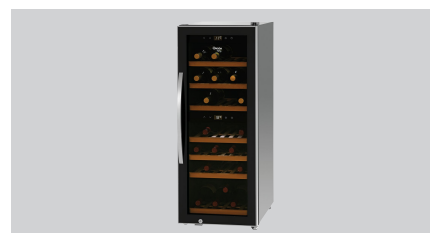

Винний холодильник 2Z 38FL

Опис

Високоякісний винний холодильник зі стильним елегантним дизайном та компресором, який тихо працює, призначений для використання у барі та ресторані. Дві температурні зони, що регулюються окремо, а також скляні дверцята з УФ-фільтром забезпечують оптимальне зберігання та презентацію білого та червоного вина.

Особливості

- Температурний діапазон: Вгорі: від 5 °C до 20 °C
Внизу: від 5 °C до 20 °C
- Матеріал: сталь
Лаковано
Скло
- Важлива вказівка: -
- Охолоджувач: R600a / 0,038 кг
- Підключення: 0,15 кВт | 230 В | 50 Гц
- Вимикач: так
- Характеристики: Ніжки зі зменшеною вібрацією для тихої роботи
Ергономічна ручка
- Освітлення: LED
кожна температурна зона вимикається окремо
- Ніжки з регулюванням висоти: ні
- Вид дверей: Двостулкові двері, скло
- Кріплення дверей змінне: ні
- Кріплення дверей: Праворуч

- ▶ Скло з УФ-фільтром

- ▶ Рівномірний розподіл температури в межах температурних зон

Винний холодильник 2Z 38FL

• Кількість дверей:	1
• Можливість вбудувати:	ні
• Закриваються на ключ:	так
• Вентилятор:	Активний
• Випаровування талої води:	так
• Автоматична функція розморожування:	так
• Температура довкілля:	16 °С до 38 °С
• Кліматичний клас:	ST
• Ізоляція:	Термічне
• Охолодження:	Компресор
• Керування:	Touch Електронний
• Цифрова індикація:	так
• Проміжні полиці з регулюванням висоти:	ні
• Кількість проміжних полиць:	Вгорі: 3 Внизу: 4
• Термостат:	так
• Кількість температурних зон:	2
• Вид скла:	Подвійне скло Ізольоване безпечне скло з УФ-фільтром
• Колір:	Чорний
• Матеріал внутр.:	Сталь
• Об'єм:	113 л (вгорі: 48 л, внизу: 65 л) 38 пляшок (вгорі: 15 пляшки, внизу: 23 пляшки)
• Вид проміжних столиків:	Дерев'яні полиці на кулькопідшипниках Висування 225 мм
• Розміри проміжних столиків:	1 x Ш 305 x Г 328 мм 6 x Ш 296 x Г 438 мм
• Енергоспоживання:	146
• Клас енергоефективності:	G (ЕС No. 2019 / 2016)
• Розміри:	Ш 396 x Г 580 x В 1 030 мм
• Вага:	40 кг