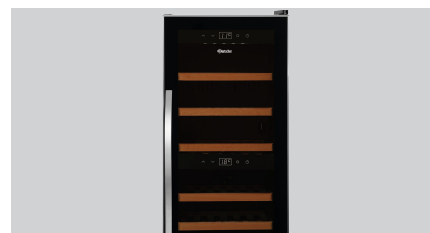

- Дві окремо регульовані температурні зони
- Для оптимального зберігання та презентації білого й червоного вина