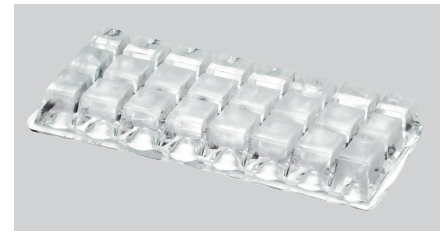

## Eiswürfelbereiter "Compact Ice K"

▶ Eiswürfelproduktion:

- ✓ 24 Eiswürfel in einem Block - leicht trennbar

▶ Tankfüllung: 1,5 Liter

- ▶ Vorratsbehälter: ca. 1 kg

### Beschreibung

Kompaktes Gerät für die Produktion von klaren Eiswürfeln. Ideal geeignet für die Kleingastronomie, z. B. im Thekenbereich sowie auch für den privaten Gebrauch.

### Features

- |                                     |                                          |
|-------------------------------------|------------------------------------------|
| • Tankinhalt:                       | 1,5 Liter                                |
| • Eiswürfelgröße:                   | S - klein, L - groß                      |
| • Anschlusswert:                    | 0,15 kW   230 V   50 Hz                  |
| • Steuerung:                        | Elektronisch<br>Knopf                    |
| • Wasseranschluss:                  | -                                        |
| • Farbe:                            | Stahlgrau                                |
| • Einbaufähig:                      | Nein                                     |
| • Produktion max.:                  | 10 kg / 24 Std.                          |
| • Eigenschaften:                    | Wahlschalter für die Größe der Eiswürfel |
| • Material:                         | Kunststoff                               |
| • Ausführung Eiswürfel:             | Würfelform<br>Klar                       |
| • Produktion / Arbeitsgang:         | 24 Eiswürfel                             |
| • Kühlmittel:                       | R600a                                    |
| • Fassungsvermögen Vorratsbehälter: | 1 kg                                     |
| • Wichtiger Hinweis:                | -                                        |

### Eiscrusher 4ICE+

STAINLESS  
STEEL

- Farbe: Silber
- Material: Edelstahl  
Kunststoff
- Farbe: Schwarz
- Fassungsvermögen Auffangbehälter: 1,75 kg
- Wichtiger Hinweis: -

Art.-Nr. 135023  
GTIN 4015613683171