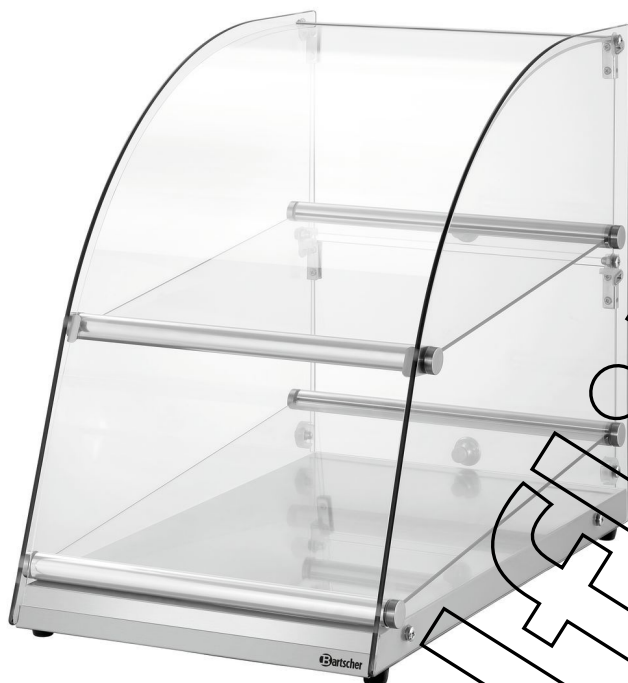

## Буфетная витрина 70L

✓ Объем: 70 литров

▶ Количество уровней: 2

✓ Площадь установки сверху: Ш 335 x Г 420 x В 170 мм

✓ Площадь установки внизу: Ш 335 x Г 490 x В 140 мм

Weiter auf der

Weiter auf der

- Maße:
- Gewicht:

B 360 x T 600 x H 515 mm  
13,2 Kg