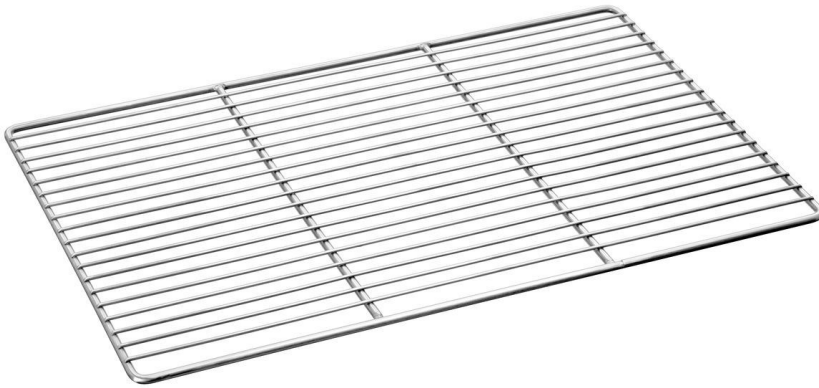

Rost 600 x 400, Edelstahl

Beschreibung

Features

- Bäckereinorm: 600 x 400 mm
- Material: Edelstahl
- Wichtiger Hinweis: -
- Maße: B 600 x T 400 x H 8 mm
- Gewicht: 1,4 kg

Rost 600 x 400, Edelstahl Ergänzungsprodukte

Kraftreiniger F1L, 2er-Set

- Ausgelegt für: Hartnäckige Verunreinigungen, insbesondere im Küchenbereich
Grill- und Kombidämpferreinigung (ohne Reinigungssystem)
- Inhalt: 2 x 1 Liter
- Ausführung: Flüssig
Hochkonzentrat