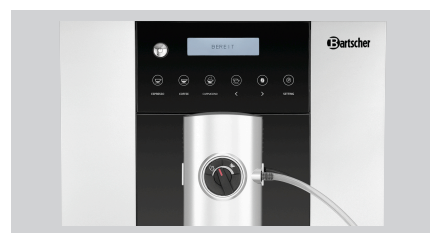

Автоматическая кофемашина Easy Black 250

Описание

Надежная, мощная техника в компактном привлекательном дизайне. Кофемашина Easy Black 250 с контейнером на 250 грамм для зерен приглашает насладиться американо, эспрессо и капучино в ресторане, конференц-залах или агентствах.

Особенности

- Контрольная лампа: Вкл/выкл
- Материал: Пластик
- Цвет: Черный
- Цвет: Серебристый
- Блоки заваривания: 1
- Выключатель: да
- Важная информация: Эта автоматическая кофемашина содержит изнашиваемые детали
При надлежащем техническом обслуживании автоматической кофемашины можно предположить, что следующие изнашиваемые детали прослужат до указанного исходного количества напитков
Помпа: 12 000
Дренажный клапан: 15.000
Заварочный блок, размольное устройство и уплотнения: 20.000
- Модель: Автоматическая
- Минимальное количество закипания: 25 мл
- Рассчитано для: 80 чашек / день

- ▶ 4 предварительно запрограммированных программ, параметры могут быть изменены
- ▶ Счетчик чашек
- ▶ Сигнал удаления накипи

- ▶ Выпускное отверстие с регулированием по высоте
- ✓ 80 - 115 мм

- ▶ Переключатель горячего молока или молочной пены
- ✓ Подача молока: шланг

Автоматическая кофемашина Easy Black 250

Дополнительные аксессуары

Подогреватель чашек на 48 шт. CNS

- Диаметр чашек макс.: 90 мм
- Мощность: 0,2 кВт | 230 В | 50 Гц
- Диапазон температуры: 30 °С до 45 °С
- Выключатель: да
- Свойства: 4 емкости для чайных ложек, съемные
С поворотным основанием
- Вместимость чашек макс.: 48