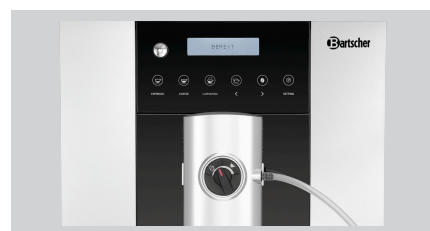

- 4 попередньо запрограмованих програм, параметри можуть бути змінені
- Лічильник чашок
- Сигнал видалення накипу