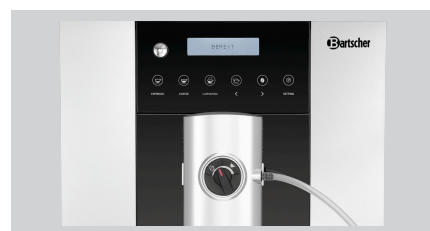

- 4 programas, preconfigurados, parámetros modificables
- Contador de tazas
- Señal de descalcificación