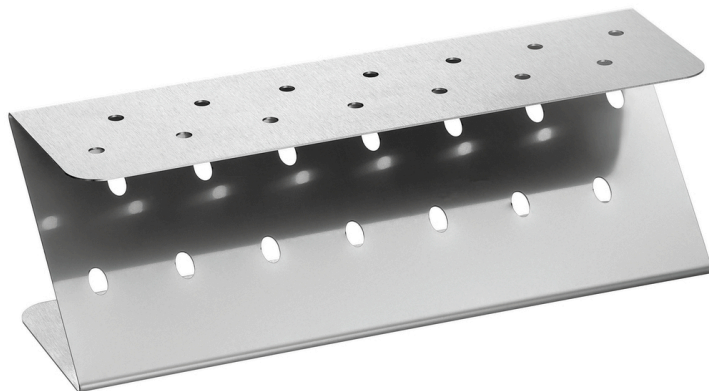

Uchwyt na gofry Lolly Z14

- ▶ Pewny, stabilny uchwyt
- ▶ Bez ryzyka przewrócenia gofrów dzięki podwójnej perforacji
- ▶ Do patyczków o długości min. 10 cm
- ▶ Maks. na 14 sztuk

Opis

Gofry na patyku (Lolly), ciasteczkowe lizaki czy wata cukrowa – śliczny uchwyt ze stali szlachetnej pozwala w higieniczny sposób wyeksponować nawet do 14 patyczków z lakociami.

Cechy

• Pojemność:	Do 14 sztuk
• Materiał:	Stal szlachetna
• Średnica perforacji:	7 mm
• Ważna wskazówka:	-
• Rozstaw otworów:	40 mm
• Liczba rzędów:	2
• Rozstaw rzędów:	30 mm
• właściwości:	-
• W zestawie:	-
• wymiary:	szer. 300 x gł. 90 x wys. 95 mm
• waga:	0,7 kg