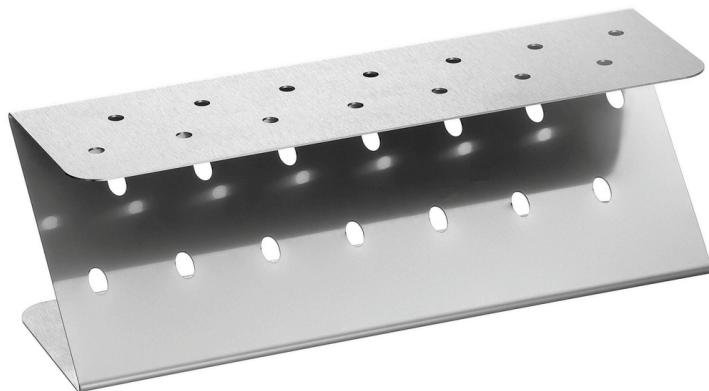

## Houder voor lollywafels Z14

- ▶ Vaste, stabiele stand
- ▶ Geen omkiepen van de wafel dankzij 2-voudige perforatie
- ▶ Geschikt voor stelen vanaf min. 10 cm lengte
- ▶ Geschikt voor maximaal 14 stuks

### Beschrijving

Voor lollywafels, cake-pops of suikerspinnen – in deze fraaie houder van roestvrij staal kunnen 14 stukjes hygiënisch worden klaargezet en gepresenteerd.

### Kenmerken

• Opnamecapaciteit:	Tot max. 14 stuks
• Materiaal:	Roestvrij staal
• Diameter perforatie:	7 mm
• Belangrijke aanwijzing:	-
• Afstand tussen de gaten:	40 mm
• Aantal rijen:	2
• Afstand tussen de rijen:	30 mm
• Eigenschappen:	-
• Inclusief:	-
• Afmetingen:	B 300 x D 90 x H 95 mm
• Gewicht:	0,7 kg