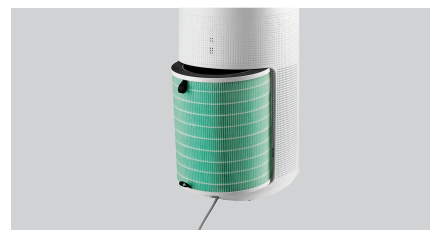

- Клас фільтра
  - ✓ HEPA H13