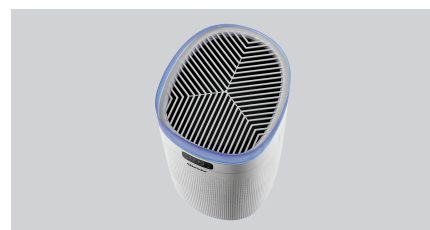

Очищувач повітря W4000

Опис

Завдяки максимальній продуктивності за повітрям у 400м³/год, W4000 очищає повітря від вірусів, алергенів та запахів. Різні кольори світлодіодного кільця інформують про поточну якість повітря, а також створюють гарне кольорове світло в кімнаті.

Особливості

- Колір: Білий
- Підходить для: Кімнат до 40 м²
- Датчик якості повітря: так
- Індикація якості повітря: Цифрова індикація
Світлодіодне кільце, різні кольори
- Кількість фільтрів: 1
- Клас фільтра: HEPA H13
- Максимальна продуктивність за повітрям: 400 м³/год
- Маса повітря регулюється: 3 рівні
- Зміна фільтра: Вказівка про оптичний сигнал
Після 2.200 годин роботи
- Таймер: так
- Налаштування часу: 2, 4 або 8 годин
- Рівень звуку: < 56 дБ
- Виконання кабелю підключення: Довжина кабелю: 1,5 м
- Вимикач: ні
- Контрольна лампочка: Зміна фільтра

▶ Продовження на наступній сторінці

- ▶ Призначено для:
 - ✓ Кімнати до 40 м²

- ▶ Максимальна продуктивність за повітрям: 400 м³/год
 - ✓ Маса повітря регулюється: 3 рівні

- ▶ 2-ступінчаста індикація якості повітря
 - ✓ Цифрова індикація
 - ✓ Світлодіодне кільце, різні кольори