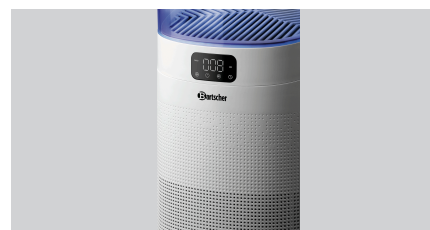

Purificatore d'aria per ambienti W4000

Descrizione

Con una portata massima di 400 m³/h, il W4000 elimina dall'aria virus, allergeni e odori. I diversi colori dell'anello a LED informano sulla qualità attuale dell'aria e creano una bella luce colorata nell'ambiente.

Funzioni

- Colore: Bianco
- Progettato per: Ambienti fino a 40 m²
- Sensore di qualità dell'aria: Sì
- Display della qualità dell'aria: Display digitale
- Numero di filtri: 1
- Classe del filtro: HEPA H13
- Uscita massima dell'aria: 400 m³/h
- Volume d'aria regolabile: 3 stadi
- Cambio filtro: Indicazione tramite segnale ottico
- Timer: Dopo 2.200 ore di funzionamento
- Impostazione del tempo: Sì
- Valore sonoro: 2, 4 o 8 ore
- Versione del cavo di collegamento: < 56 dB
- Interruttore On/Off: Lunghezza del cavo: 1,5 m
- Luce di controllo: No
- Cambio filtro: Sì

▶ Continua alla pagina successiva

- ▶ Per:
 - ✓ Locali fino a 40 m²

- ▶ Portata d'aria massima: 400 m³/h
- ✓ Volume d'aria regolabile: 3 livelli

- ▶ Display doppio per la qualità dell'aria
 - ✓ Display digitale
 - ✓ Anello luminoso a LED di diversi colori

- ▶ Timer
 - ✓ Impostazione del tempo: 2, 4 o 8 ore

- ▶ Classe di filtraggio
 - ✓ HEPA H13

Purificatore d'aria per ambienti W4000

- Potenza elettrica: 0,05 kW | 230 V | 50/60 Hz
- Materiale: Plastica
- Nota importante: -
- Purificazione dell'aria: Con luce UV
- Dimensioni: L 300 x P 270 x A 565 mm
- Peso: 5 Kg