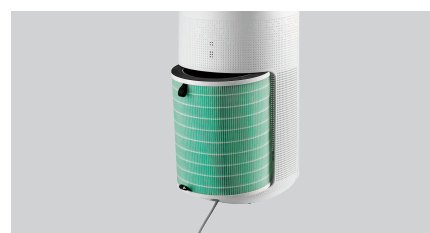

Purificatore d'aria per ambienti W4000

Descrizione

Con una portata massima di 400 m³/h, il W4000 elimina dall'aria virus, allergeni e odori. I diversi colori dell'anello a LED informano sulla qualità attuale dell'aria e creano una bella luce colorata nell'ambiente.

Funzioni

- Colore: Bianco
- Progettato per: Ambienti fino a 40 m²
- Sensore di qualità dell'aria: Sì
- Display della qualità dell'aria: Display digitale
- Numero di filtri: 1
- Classe del filtro: HEPA H13
- Uscita massima dell'aria: 400 m³/h
- Volume d'aria regolabile: 3 stadi
- Cambio filtro: Indicazione tramite segnale ottico
- Timer: Dopo 2.200 ore di funzionamento
- Impostazione del tempo: Sì
- Valore sonoro: 2, 4 o 8 ore
- Versione del cavo di collegamento: < 56 dB
- Interruttore On/Off: Lunghezza del cavo: 1,5 m
- Luce di controllo: No
- Cambio filtro: Sì

▶ Continua alla pagina successiva

- ▶ Per:
 - ✓ Locali fino a 40 m²

- ▶ Portata d'aria massima: 400 m³/h
- ✓ Volume d'aria regolabile: 3 livelli

- ▶ Display doppio per la qualità dell'aria
 - ✓ Display digitale
 - ✓ Anello luminoso a LED di diversi colori

- ▶ Timer
 - ✓ Impostazione del tempo: 2, 4 o 8 ore

- ▶ Classe di filtraggio
 - ✓ HEPA H13

Purificatore d'aria per ambienti W4000

- Potenza elettrica: 0,05 kW | 230 V | 50/60 Hz
- Materiale: Plastica
- Nota importante: -
- Purificazione dell'aria: Con luce UV
- Dimensioni: L 300 x P 270 x A 565 mm
- Peso: 5 Kg