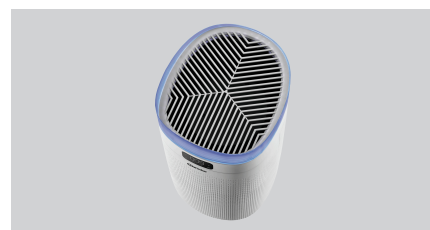

Purificatore d'aria per ambienti W4000

Descrizione

Con una portata massima di 400 m³/h, il W4000 elimina dall'aria virus, allergeni e odori. I diversi colori dell'anello a LED informano sulla qualità attuale dell'aria e creano una bella luce colorata nell'ambiente.

Funzioni

- Colore: Bianco
- Progettato per: Ambienti fino a 40 m²
- Sensore di qualità dell'aria: Sì
- Display della qualità dell'aria: Display digitale
- Numero di filtri: 1
- Classe del filtro: HEPA H13
- Uscita massima dell'aria: 400 m³/h
- Volume d'aria regolabile: 3 stadi
- Cambio filtro: Indicazione tramite segnale ottico
- Timer: Dopo 2.200 ore di funzionamento
- Impostazione del tempo: Sì
- Valore sonoro: 2, 4 o 8 ore
- Versione del cavo di collegamento: < 56 dB
- Interruttore On/Off: Lunghezza del cavo: 1,5 m
- Luce di controllo: No
- Cambio filtro: Sì

▶ Continua alla pagina successiva

- ▶ Per:
 - ✓ Locali fino a 40 m²

- ▶ Portata d'aria massima: 400 m³/h
- ✓ Volume d'aria regolabile: 3 livelli

- ▶ Display doppio per la qualità dell'aria
 - ✓ Display digitale
 - ✓ Anello luminoso a LED di diversi colori

- ▶ Timer
 - ✓ Impostazione del tempo: 2, 4 o 8 ore

- ▶ Classe di filtraggio
 - ✓ HEPA H13

Purificatore d'aria per ambienti W4000

- Potenza elettrica: 0,05 kW | 230 V | 50/60 Hz
- Materiale: Plastica
- Nota importante: -
- Purificazione dell'aria: Con luce UV
- Dimensioni: L 300 x P 270 x A 565 mm
- Peso: 5 Kg