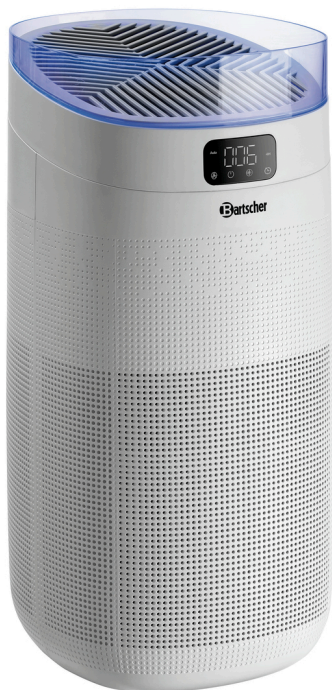

## Luchtreiniger W4000

### Beschrijving

Met een maximale luchtcapaciteit van 400 m<sup>3</sup>/h reinigt de W4000 de lucht van virussen, allergenen en geuren. De verschillende kleuren van de led-ring informeren over de actuele luchtkwaliteit en vormen bovendien een prachtig kleurrijk licht in de ruimte.

### Kenmerken

|                               |  |
|-------------------------------|--|
| • Kleur:                      | Wit  |
| • Ontworpen voor:             | Ruimten tot 40 m <sup>2</sup>                            |
| • Luchtkwaliteitssensor:      | Ja   |
| • Luchtkwaliteitsindicator:   | Digitaal display<br>Led-lichtring, verschillende kleuren |
| • Aantal filters:             | 1  |
| • Filterklasse:               | HEPA H13   |
| • Maximale luchtcapaciteit:   | 400 m <sup>3</sup> /h                                    |
| • Luchthoeveelheid regelbaar: | 3 niveaus  |
| • Filtervervangning:          | Indicatie via optisch signaal<br>Na 2.200 bedrijfsuren   |
| • Timer:                      | Ja   |
| • Tijdsinstelling:            | 2, 4 of 8 uur  |
| • Geluidsniveau:              | < 56 dB  |
| • Uitvoering aansluitkabel:   | Kabellengte: 1,5 m                                       |
| • Aan/Uit-schakelaar:         | Nee  |
| • Controlelampje:             | Filtervervangning  |

► Ga verder op de volgende pagina

- Ontworpen voor:
  - ✓ Ruimte tot 40 m<sup>2</sup>

- Maximale luchtcapaciteit: 400 m<sup>3</sup>/h
  - ✓ Luchthoeveelheid regelbaar: 3 niveaus

- 2-voudige weergave van de luchtkwaliteit
  - ✓ Digitaal display
  - ✓ LED-lichtring, verschillende kleuren