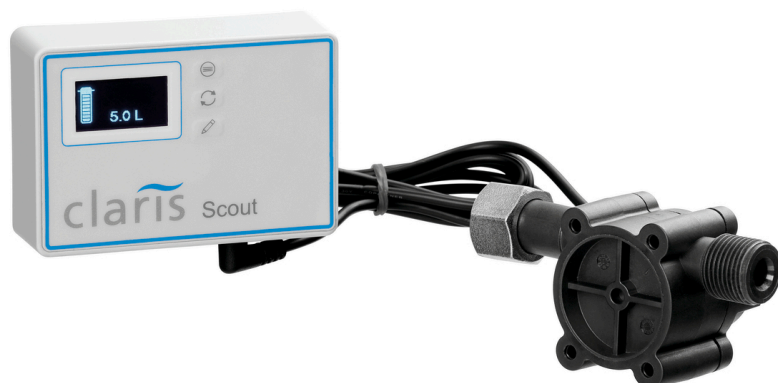

Watermeter W1-8B

- ▶ Ontworpen voor
 - ✓ Waterfiltersysteem K1500L
- ▶ Waterdruk: 1 - 8 bar
- ▶ Watertoevoertemperatuur
 - ✓ 4°C tot 30 °C
- ▶ Wateraansluiting
 - ✓ 3/8"

Beschrijving

De watermeter vormt de optimale combinatie met het waterfiltersysteem K1500L. Door de hoeveelheid reeds gefilterd water te meten, wordt betrouwbaar aangegeven wanneer een filter moet worden vervangen.

Kenmerken

- Watertoevoertemperatuur van: 4 °C
- Watertoevoertemperatuur tot: 30 °C
- Werking middels: Batterijen (2 x AA)
- Materiaal: Kunststof
- Belangrijke aanwijzing: -
- Kleur: Grijs
Zwart
- Ontworpen voor: Waterfiltersysteem K1500L
- Wateraansluiting: 3/8"
- Waterdruk: 1 - 8 bar
- Inclusief: Werkt op 2 AA-batterijen
Houder op filter voor bedieningspaneel
Wandhouder voor bedieningspaneel
- Prestatiecapaciteit: 15 - 500 l/h
- Afmetingen: B 80 x D 42 x H 54 mm
- Gewicht: 0,24 kg