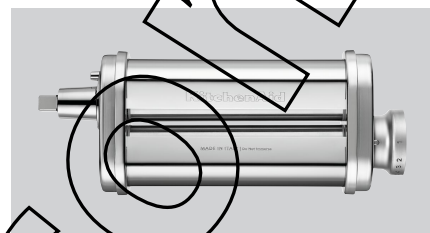

Набор для пасты из 3 предметов

Weiter auf der

Weiter auf der

- Maße: B 245 x T 97 x H 55 mm
- Gewicht: 3,4 Kg

- ▶ 1 машинка для пасты
- ✓ Для ширины теста до 150 мм
- ✓ Регулируется 8 вариантов толщины

- ▶ 1 резчик спагетти

- ▶ 1 резчик лапши