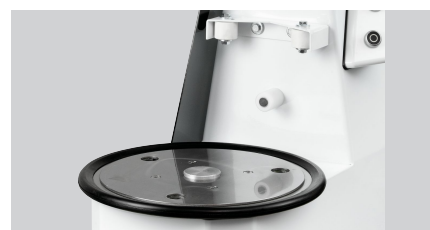

## Deegkneedmachine 38kg/42L AS

▶ Productiehoeveelheid: 38 kg / 42 liter

▶ Met zwenkop en afneembare kom

▶ Komdetectie via sensor

### Kenmerken

- |                              |  |
|------------------------------|--|
| • Materiaal:                 | Gecoat<br>Krasvast   |
| • Materiaal mengkom(men):    | Roestvrij staal  |
| • Belangrijke aanwijzing:    | -  |
| • Mengkom afneembaar:        | Ja   |
| • Productiehoeveelheid deeg: | 38 kg / 42 liter   |
| • Snelheidsregeling:         | 1-traps  |
| • Veiligheidsschakelaar:     | Nee  |
| • Digitaal display:          | Nee  |
| • Timer:                     | Nee  |
| • Motorbescherming:          | Nee  |
| • Aan/Uit-schakelaar:        | Ja   |
| • Eigenschappen:             | Geschikt voor stevig deeg (bijvoorbeeld pizza- of brooddeeg)<br>Met draaibare kop en uitneembare kom<br>Komherkenning via sensor |
| • Vermogen:                  | 1,5 kW   230 V   50 Hz   |
| • Apparaataansluiting:       | Gereed voor aansluiting  |

## Deegkneedmachine 38kg/42L AS

- Afmetingen: B 480 x D 800 x H 730 mm
- Gewicht: 115 kg