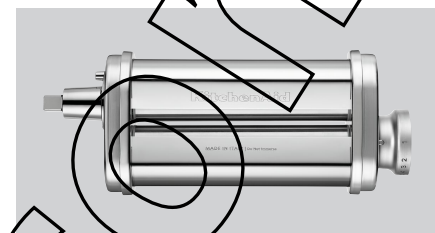

Kit de machine à pâtes, set de 3

- ▶ 1 laminoir à pâte
- ✓ Pour une largeur de bande de pâte de max. 150 mm
- ✓ 8 épaisseurs au choix

- ▶ 1 laminoir à spaghettis

- ▶ 1 laminoir à tagliatelles

Weiter auf der

Weiter auf der

- Maße : B 245 x T 97 x H 55 mm
- Gewicht : 3,4 Kg