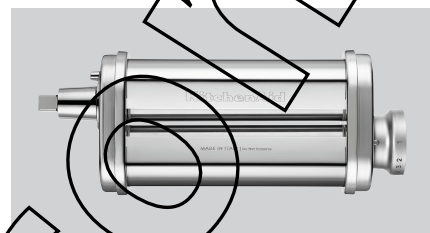

Set per stendere la pasta, 3 pezzi

Weiter auf der

Weiter auf der

- Maße: B 245 x T 97 x H 55 mm
- Gewicht: 3,4 Kg

- ▶ 1 rullo per pasta
- ✓ Per sfoglie di larghezza fino a 150 mm
- ✓ Regolabile in 8 spessori

- ▶ 1 taglia spaghetti

- ▶ 1 taglia tagliatelle