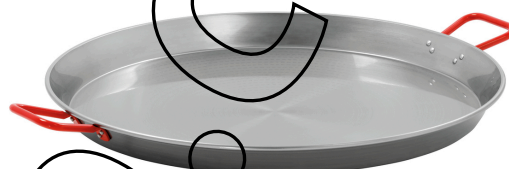

Padella per paella STP700

- Maße: B 890 x T 710 x H 65 mm
- Gewicht: 6,7 Kg

Art.-Nr. A153270
GTIN 4015613696980