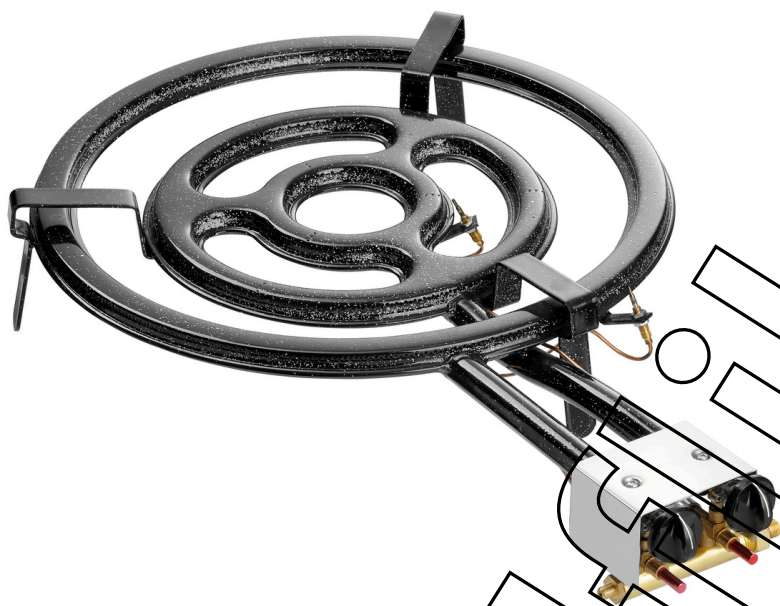

Bruciatore a gas per paella 3K500

▶ Potente bruciatore a gas con 3 anelli e 2 regolatori

- ✓ Ripartizione del calore ottimale
- ✓ Regolazione continua della temperatura

▶ Diametro bruciatore: 500 mm

- ✓ Bruciatore protetto termoeletticamente

▶ Adatto per padelle: Ø 42 - 80 cm

▶ Utilizzo solo in combinazione con

- ✓ Paella a treppiede 3K500
- ✓ Paella a treppiede 2K300/3K500-T

Weiter auf der

Il bruciatore a gas per paella è un'alternativa flessibile e indipendente dalla posizione per preparare piatti saltati in padella. La corona è dotata di un fusibile di accensione e di due manopole di controllo a variazione continua. In questo modo è possibile regolare la fiamma necessaria a seconda delle esigenze individuali.

Weiter auf der

- Maße: B 505 x T 775 x H 120 mm
- Gewicht: 4,1 Kg

Bruciatore a gas per paella 3K500
Ergänzungsprodukte

Padella STP420

- Maße: B 530 x T 430 x H 48 mm
- Gewicht: 1,4 Kg

Art.-Nr. A153242
GTIN 401561369693

Padella STP460

- Maße: B 655 x T 465 x H 50 mm
- Gewicht: 1,9 Kg

Art.-Nr. A153246
GTIN 4015613696942

Padella STP550

- Maße: B 730 x T 550 x H 58 mm
- Gewicht: 3,3 Kg

Art.-Nr. A153255
GTIN 4015613696959

Padella STP600