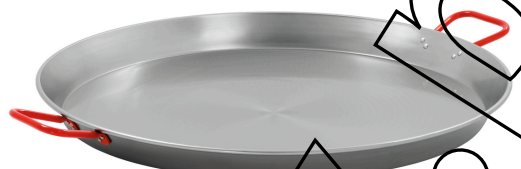

▶ Adatto per padelle: Ø 42 - 80 cm

▶ Utilizzo solo in combinazione con

- ✓ Paella a treppiede 3K500
- ✓ Paella a treppiede 2K300/3K500-T

Weiter auf der

Il bruciatore a gas per paella è un'alternativa flessibile e indipendente dalla posizione per preparare piatti saltati in padella. La corona è dotata di un fusibile di accensione e di due manopole di controllo a variazione continua. In questo modo è possibile regolare la fiamma necessaria a seconda delle esigenze individuali.

Art.-Nr. A153265
GTIN 401561369697

Padella per paella STP700

- Maße: B 890 x T 710 x H 65 mm
- Gewicht: 6,7 Kg

Art.-Nr. A153270
GTIN 4015613696980

Padella per paella STP800

- Maße: B 1.005 x T 810 x H 75 mm
- Gewicht: 11,4 Kg