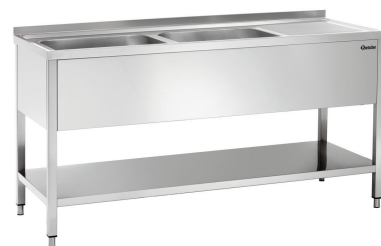

## Spüle 700, B 1600, 2 Becken LI

### Features

- Anzahl Becken: 2
- Material: Edelstahl
- Maße Becken: B 500 x T 500 x H 250 mm
- Wichtiger Hinweis: -
- Beckeninhalt: 62 Liter
- Abtropffläche: Rechts
- Aufkantung: 40 mm
- Spritzschutz: Nein
- Spültischarmatur: Keine
- Wasserablauf: 1 1/2"
- Serie: -
- Typ: Standgerät
- Eigenschaften: 40 mm abgekantet  
Füße aus Vierkantrohr 40 x 40 mm  
Scotch-Brite-Schliff
- Auf Anfrage lieferbar: Modell mit einer Bautiefe von 600 mm
- Nicht im Lieferumfang enthalten: Siphon

## Spüle 700, B 1600, 2 Becken LI

- Inklusive: -
- Füße höhenverstellbar: Ja
- Höhenverstellbar: 850 mm bis 900 mm
- Grundboden: Ja
- Maße: B 1.600 x T 700 x H 850 mm
- Gewicht: 49 kg