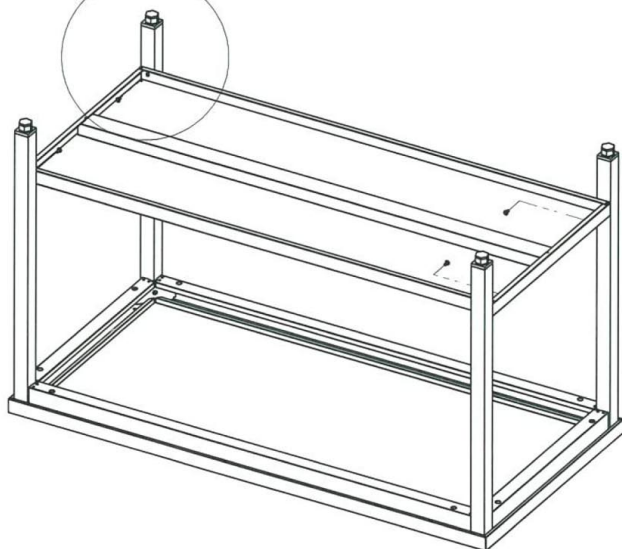

# C

Pos.	Artikelbeschreibung	Description of item	Artikel Nr./Item No.
1	Fuß, Verstellfuß	Base, height-adustable	OZZ0002138
2	Tischbein-Set, 4 Stück	Table leg-set, 4 pieces	E0ZZ0003365
3	Zwischenboden 1000 (311107, 312107)	Shelf 700, W1000 (311107, 312107)	310107
	Zwischenboden 1200 (311127, 312127)	Shelf 700, W1200 (311127, 312127)	310127
	Zwischenboden 1400 (311147, 312147)	Shelf 700, W1400 (311147, 312147)	310147
	Zwischenboden 1600 (311167, 312167)	Shelf 700, W1600 (311167, 312167)	310167
	Zwischenboden 1800 (311187, 312187)	Shelf 700, W1800 (311187, 312187)	310187
o. Abb./ no pic.	Schraubenset f. Zwischenboden	Screw set for shelf	E0ZZ0003462
	Arbeitsplatte 1600 f. 311167	Working plate 1600 f. 311167	E03111671