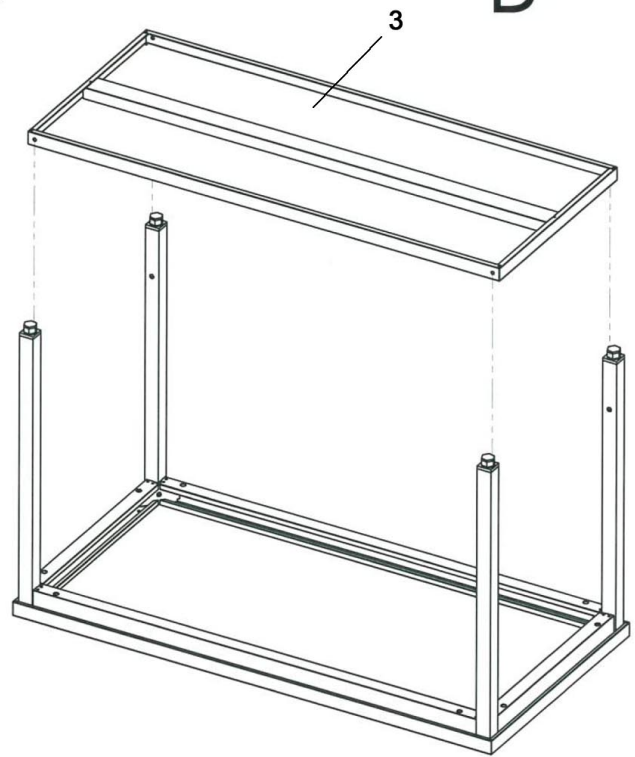

# B

# C

Pos.	Artikelbeschreibung	Description of item	Artikel Nr./Item No.
1	Fuß, Verstellfuß	Base, height-adustable	OZZ0002138
2	Tischbein-Set, 4 Stück	Table leg-set, 4 pieces	E0ZZ0003365
3	Zwischenboden 1000 (311107, 312107)	Shelf 700, W1000 (311107, 312107)	310107
	Zwischenboden 1200 (311127, 312127)	Shelf 700, W1200 (311127, 312127)	310127
	Zwischenboden 1400 (311147, 312147)	Shelf 700, W1400 (311147, 312147)	310147
	Zwischenboden 1600 (311167, 312167)	Shelf 700, W1600 (311167, 312167)	310167
	Zwischenboden 1800 (311187, 312187)	Shelf 700, W1800 (311187, 312187)	310187
o. Abb./ no pic.	Schraubenset f. Zwischenboden	Screw set for shelf	E0ZZ0003462
	Arbeitsplatte 1600 f. 311167	Working plate 1600 f. 311167	E03111671