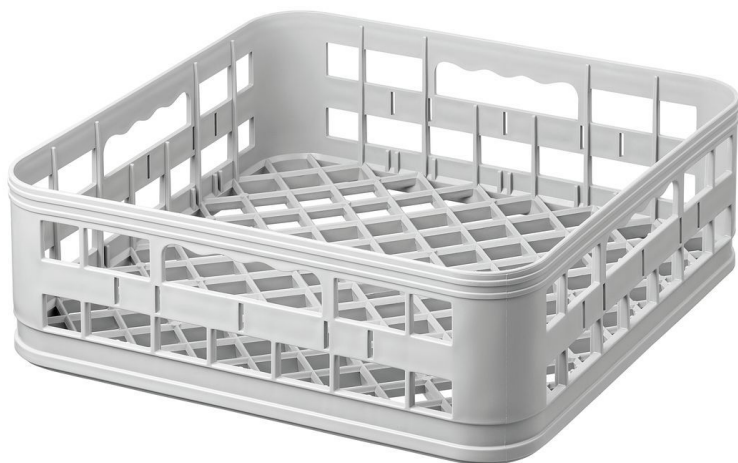

Cesta universal 350x350x110

- ▶ Medidas de la cesta: 350 x 350 mm
- ▶ Altura de la cesta: 110 mm

Descripción

Características

- Dimensiones cesta: 350 x 350 mm
- Cantidad compartimentos: 1
- Color: Gris
- Diseño: Liso
- Apto para: Vasos
Tazas
- Indicación importante: -
- Altura interior: 103 mm
- Apilable: Sí
- Material: Plástico
- Medidas: an. 350 x prof. 350 x al. 110 mm
- Peso: 0,8 kg

Cesta universal 350x350x110

Productos complementarios

Soporte p. platos cesta de lavar

- Indicación importante: -
- Material: Acero
Recubierto
- Cantidad compartimentos: 14
- Medidas: an. 300 x prof. 100 x al. 90 mm
- Peso: 0,2 kg

Código: 110317
GTIN 4015613432014

Cesta para cubiertos lavavajillas

- Color: Gris
- Indicación importante: -
- Material: Plástico
- Diámetro: 107 mm
- Medidas: an. 107 x prof. 107 x al. 119 mm
- Peso: 0,1 kg