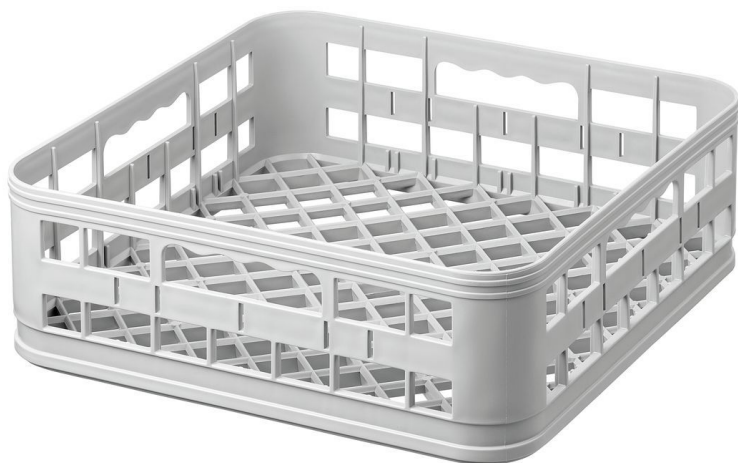

Cestello universale 350x350x110

- ▶ Dimensioni cestello: 350 x 350 mm
- ▶ Altezza cestello: 110 mm

Descrizione

Funzioni

- Dimensioni del cestello: 350 x 350 mm
- Numero di scomparti: 1
- Colore: Grigio
- Versione: Anche
- Adatto per: Bicchieri
Tazze
- Nota importante: -
- Altezza interna: 103 mm
- Impilabile: Sì
- Materiale: Plastica
- Dimensioni: L 350 x P 350 x A 110 mm
- Peso: 0,8 Kg

Cestello universale 350x350x110

Altri accessori

Inserto per cestello lavastoviglie

- Nota importante: -
- Materiale: Acciaio
Antiaderente
- Numero di scomparti: 14
- Dimensioni: L 300 x P 100 x A 90 mm
- Peso: 0,2 Kg

Articolo n. 110317
GTIN 4015613432014

Portaposate per lavastoviglie

- Colore: Grigio
- Nota importante: -
- Materiale: Plastica
- Diametro: 107 mm
- Dimensioni: L 107 x P 107 x A 119 mm
- Peso: 0,1 Kg

Articolo n. 110318
GTIN 4015613432021