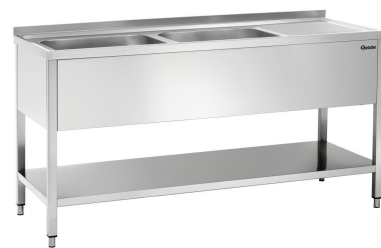

## Мийка 700, В1600, 2 чаші ліворуч

### Особливості

- |                                     |  |
|-------------------------------------|--|
| • Кількість чаш:                    | 2  |
| • Матеріал:                         | Високоякісна сталь   |
| • Розміри раковини:                 | Ш 500 x Г 500 x В 250 мм   |
| • Важлива вказівка:                 | -  |
| • Вміст чаші:                       | 62   |
| • Крило мийки:                      | Праворуч   |
| • Бортик:                           | 40 мм  |
| • Захист від бризок:                | Ні   |
| • Арматура кухонної раковини:       | Немає  |
| • Злив води:                        | 1 1/2"   |
| • Серія:                            | -  |
| • Тип:                              | Окремий модуль   |
| • Властивості:                      | 40 мм закруглені<br>Ніжки з чотирикутної труби 40 x 40 мм<br>Шліфування Scotch-Brite |
| • Постачається за замовленням:      | Модель з конструктивною глибиною 600 мм  |
| • Не входить до комплекту поставки: | Сифон  |

## Мийка 700, В1600, 2 чаші ліворуч

- В комплекті: -
- Ніжки з регулюванням висоти: так
- Регулюючі по висоті: 850 мм до 900 мм
- Основа: так
- Розміри: Ш 1 600 x Г 700 x В 850 мм
- Вага: 49 кг