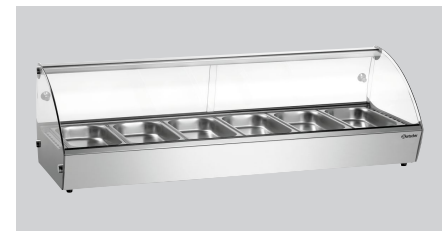

Hete opzetvitrine R6 6 x 1/3 GN

▶ Warme gerechten, bijgerechten of snacks vinden hun plaats in de 6 GN houders

▶ Opnamecapaciteit: max. 6 x 1/3 GN

✓ Diepte GN-reservoir max.: 40 mm

Beschrijving

Grote klep- veel erachter: warme gerechten, bijgerechten of snacks vinden hun plaats in de 6 GN houders.

Kenmerken

• Kleur:	Zilver
• Soort beglazing:	1-voudige beglazing Beglazing rondom
• Veiligheidsglas:	Ja
• Diepte GN-bak max.:	40 mm
• Inhoud:	68 liter
• Temperatuurbereik:	30 °C tot 90 °C
• Temperatuurregeling:	Traploos
• Voortuit:	Afgerond
• Deursoort:	Schuifdeur(en)
• Verwarmingssoort:	Droog verwarmd
• Waterschaal voor luchtbevochtiging:	Nee
• Binnenverlichting:	Nee
• Verlichting:	-
• Digitaal display:	Nee
• Besturing:	Toggle Knop

▶ Ga verder op de volgende pagina

Hete opzetvitrine R6 6 x 1/3 GN

- Controlelampje:
- Eigenschappen:
- Inclusief:
- Vermogen:
- Materiaal:

- Belangrijke aanwijzing:
- Opnamecapaciteit GN:
- Positie van de deur:
- Afmetingen:
- Gewicht:

Aan/Uit
-
GN-bakken
0,8 kW | 230 V | 50 Hz
Roestvrij staal
Glas
-
6 x 1/3 GN
Achterkant
B 1.135 x D 420 x H 335 mm
24,7 kg