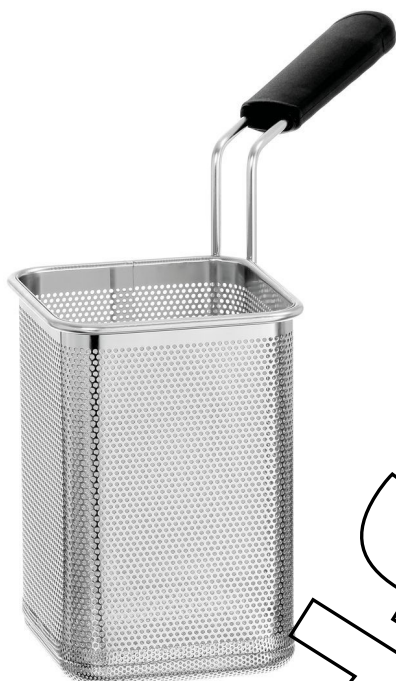

## Panier à pâtes GN 1/6

► Pour le cuiseur à pâtes de la série 900 Master

### Weiter auf der

La série 900 Master en acier inoxydable CNS 18/10 de qualité supérieure et massif est le choix idéal pour les cuisines professionnelles modernes avec des exigences élevées. De première qualité, flexible et performante.

### Weiter auf der

- Maße : B 260 x T 260 x H 305 mm
- Gewicht : 0,73 Kg